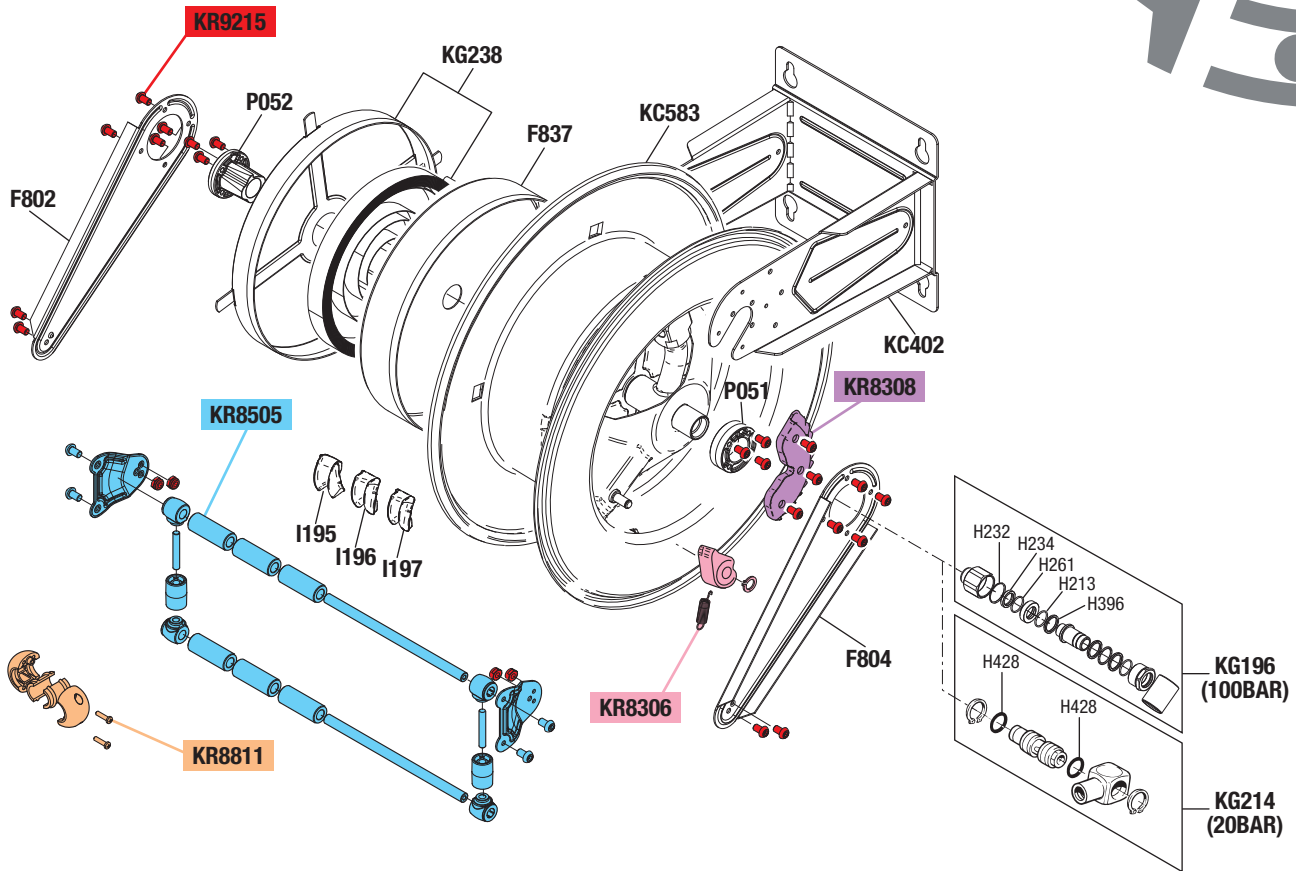

S. 540 industriale inox - S. 540 industrial stainless steel

GUIDA RICAMBI - SPARE PARTS GUIDE

KIT RICAMBI

OGNI KIT SOTTO RIPORTATO COMPRENDE I RICAMBI EVIDENZIATI CON LO STESSO COLORE E LE RELATIVE GUARNIZIONI. QUESTI RICAMBI NON SONO FORNIBILI SEPARATAMENTE TRANNE QUELLI CODIFICATI.

SPARE PARTS KITS

EACH KIT SHOWN WITH THE SAME COLOUR INCLUDES ALSO THE GASKETS. THE SPARE PARTS COMPOSING THE KIT CAN'T BE SUPPLIED SEPARATELY EXCEPT THOSE SHOWN WITH A PROPER CODE.

CODICE CODE	DESCRIZIONE DESCRIPTION	Q.TÀ Q.TY
KR8306	DENTE DI ARRESTO DETENT	1
KR8308	KIT CREMAGLIERA RACK KIT	1
KR8505	KIT PORTA RULLI AVVOLGITUBO ROLLERS HOLDING KIT FOR HOSEREEL	1
KR8811	TAMPONE FERMATUBO HOSE STOP	1
KR9215	SET VITI AVVOLGITUBO HOSEREEL SCREWS KIT	1

ELENCO RICAMBI FORNIBILI SINGOLARMENTE

LIST OF SPARE PARTS WHICH CAN BE SUPPLIED SEPARATELY

CODICE CODE	DESCRIZIONE DESCRIPTION	Q.TÀ Q.TY
F802	BRACCIO ORIENTABILE ADJUSTABLE ARM	1
F804	BRACCIO ORIENTABILE ADJUSTABLE ARM	1
F837	CARTER COVER	1
I195	INSERTO USCITA TUBO HOSE OUTLET PROTECTION	1
I196	INSERTO USCITA TUBO HOSE OUTLET PROTECTION	1
I197	INSERTO USCITA TUBO HOSE OUTLET PROTECTION	1
KC402	SUPPORTO AVVOLGITUBO HOSEREEL SUPPORT	1
KC583	TAMBURO AVVOLGITUBO HOSEREEL DRUM	1
KG196	SNODO AVVOLGITUBO HOSEREEL JOINT	1
KG214	SNODO AVVOLGITUBO HOSEREEL JOINT	1
KG238	CARTER MOLLA COVER SPRING GROUP	1
P051	BOCCOLA LATO CREMAGLIERA RACK SIDE BUSH	1
P052	BOCCOLA LATO MOLLA SPRING SIDE BUSH	1

ELENCO GUARNIZIONI SNODI

JOINTS GASKETS LIST

CODICE CODE	DESCRIZIONE DESCRIPTION	Q.TÀ Q.TY
H213	O-RING 2087 "VITON"	1
H232	O-RING 2131 "VITON"	1
H234	O-RING 2131 "VITON" 90SH	1
H261	RONDELLA IN "PTFE" WASHER "PTFE"	1
H396	RONDELLA IN "PTFE" WASHER "PTFE"	1
H428	GUARNIZIONE "VITON" GASKET "VITON"	2