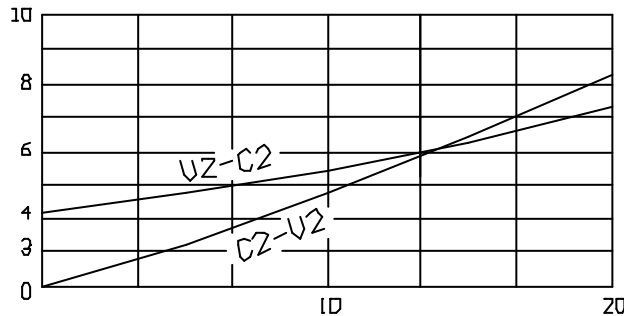

Tipo/Type:

VUPR/SE/FL 14

1

19.00

Pressione - Pressure Δp (Bar)

Portata - Flow Q (l/min)

V1 - C1 V2 - C2	Press. max. (Bar)	Apertura (Bar)	Rapp. pilot.
G 1/4	300	4	4.6:1