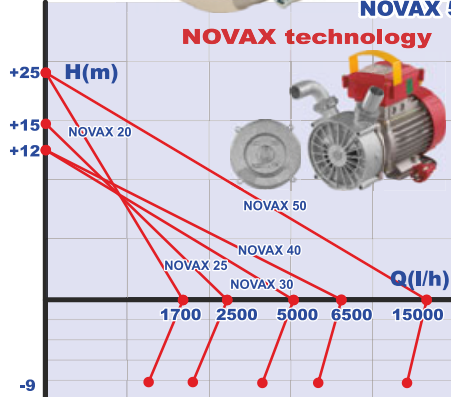

NOVAX-M
NOVAX By-Pass

© COPYRIGHT ROVER POMPE snc

"A friendly technology"

NOVAX 20 M

NOVAX 25 M

NOVAX 30 M

NOVAX 40 M

COMMUTATORE
ROCKER SWITCH
INTERRUPTOR PULSADOR
DRUCKKNOPFSCHALTER

NOVAX 50 M

NOVAX 20 M By-Pass

NOVAX 25 M By-Pass

NOVAX technology

Code	Model	L / h	ØD mm	HP	W	Hmax(m)	r.p.m.	A x B x H	Kg.	EAN code
790000	NOVAX 20 M	1700	20	0.5	340	25	2850	230x120h190	5	8032706070249
780000	NOVAX 25 M	2400	25	0.6	420	12	1450	250x120h190	6	8032706070256
770000	NOVAX 30 M	5000	30	1.0	650	15	1450	310x150h210	10	8032706070263
750000	NOVAX 40 M	6500	40	1.2	800	15	1450	320x150h210	11	8032706070294
740000	NOVAX 50 M	15000	50	3	2100	25	1450	400x170h240	22	8032706070300
790000 BP	NOVAX 20 By-Pass	800-1700	20	0.5	340	25	2850	230x120h190	5	8032706072694
730000 BP	NOVAX 25 By-Pass	1500-2500	25	0.8	460	20	2850	230x120h190	6	8032706072618