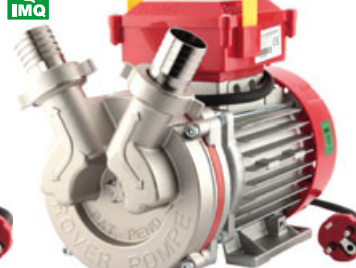

NOVAX-M
NOVAX By-Pass

© COPYRIGHT ROVER POMPE snc

"A friendly technology"

NOVAX 20 M

NOVAX 25 M

NOVAX 30 M

NOVAX 40 M

COMMUTATORE
ROCKER SWITCH
INTERRUPTOR PULSADOR
DRUCKKNOPFSCHALTER

NOVAX 50 M

NOVAX 20 M By-Pass

NOVAX 25 M By-Pass

NOVAX technology

Code	Model	L / h	ØD mm	HP	W	Hmax(m)	r.p.m.	A x B x H	Kg.	EAN code
790000	NOVAX 20 M	1700	20	0.5	340	25	2850	230x120h190	5	8032706070249
780000	NOVAX 25 M	2400	25	0.6	420	12	1450	250x120h190	6	8032706070256
770000	NOVAX 30 M	5000	30	1.0	650	15	1450	310x150h210	10	8032706070263
750000	NOVAX 40 M	6500	40	1.2	800	15	1450	320x150h210	11	8032706070294
740000	NOVAX 50 M	15000	50	3	2100	25	1450	400x170h240	22	8032706070300
790000 BP	NOVAX 20 By-Pass	800-1700	20	0.5	340	25	2850	230x120h190	5	8032706072694
730000 BP	NOVAX 25 By-Pass	1500-2500	25	0.8	460	20	2850	230x120h190	6	8032706072618