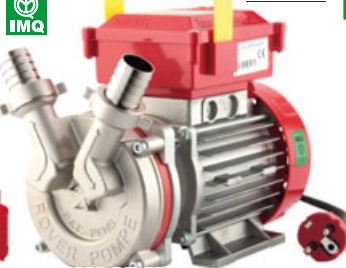

NOVAX-M
NOVAX By-Pass

© COPYRIGHT ROVER POMPE snc

"A friendly technology"

NOVAX 20 M

NOVAX 25 M

NOVAX 30 M

NOVAX 40 M

COMMUTATORE
ROCKER SWITCH
INTERRUPTOR PULSADOR
DRUCKKNOPFSCHALTER

NOVAX 50 M

NOVAX 20 M By-Pass

NOVAX 25 M By-Pass

NOVAX technology

Code	Model	L / h	ØD mm	HP	W	Hmax(m)	r.p.m.	A x B x H	Kg.	EAN code
790000	NOVAX 20 M	1700	20	0.5	340	25	2850	230x120h190	5	8032706070249
780000	NOVAX 25 M	2400	25	0.6	420	12	1450	250x120h190	6	8032706070256
770000	NOVAX 30 M	5000	30	1.0	650	15	1450	310x150h210	10	8032706070263
750000	NOVAX 40 M	6500	40	1.2	800	15	1450	320x150h210	11	8032706070294
740000	NOVAX 50 M	15000	50	3	2100	25	1450	400x170h240	22	8032706070300
790000 BP	NOVAX 20 By-Pass	800-1700	20	0.5	340	25	2850	230x120h190	5	8032706072694
730000 BP	NOVAX 25 By-Pass	1500-2500	25	0.8	460	20	2850	230x120h190	6	8032706072618