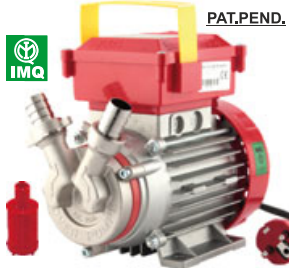

NOVAX-M
NOVAX By-Pass

© COPYRIGHT ROVER POMPE snc

"A friendly technology"

NOVAX 20 M

NOVAX 25 M

NOVAX 30 M

NOVAX 40 M

COMMUTATORE
ROCKER SWITCH
INTERRUPTOR PULSADOR
DRUCKKNOPFSCHALTER

NOVAX 50 M

NOVAX 20 M By-Pass

NOVAX 25 M By-Pass

NOVAX technology

Code	Model	L / h	ØD mm	HP	W	Hmax(m)	r.p.m.	A x B x H	Kg.	EAN code
790000	NOVAX 20 M	1700	20	0.5	340	25	2850	230x120h190	5	8032706070249
780000	NOVAX 25 M	2400	25	0.6	420	12	1450	250x120h190	6	8032706070256
770000	NOVAX 30 M	5000	30	1.0	650	15	1450	310x150h210	10	8032706070263
750000	NOVAX 40 M	6500	40	1.2	800	15	1450	320x150h210	11	8032706070294
740000	NOVAX 50 M	15000	50	3	2100	25	1450	400x170h240	22	8032706070300
790000 BP	NOVAX 20 By-Pass	800-1700	20	0.5	340	25	2850	230x120h190	5	8032706072694
730000 BP	NOVAX 25 By-Pass	1500-2500	25	0.8	460	20	2850	230x120h190	6	8032706072618