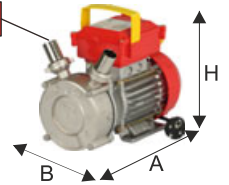

NOVAX-M
NOVAX By-Pass

© COPYRIGHT ROVER POMPE snc

"A friendly technology"

NOVAX 20 M

NOVAX 25 M

NOVAX 30 M

NOVAX 40 M

COMMUTATORE
ROCKER SWITCH
INTERRUPTOR PULSADOR
DRUCKKNOPFSCHALTER

NOVAX 50 M

NOVAX 20 M By-Pass

NOVAX 25 M By-Pass

NOVAX technology

Code	Model	L / h	ØD mm	HP	W	Hmax(m)	r.p.m.	A x B x H	Kg.	EAN code
790000	NOVAX 20 M	1700	20	0.5	340	25	2850	230x120h190	5	8032706070249
780000	NOVAX 25 M	2400	25	0.6	420	12	1450	250x120h190	6	8032706070256
770000	NOVAX 30 M	5000	30	1.0	650	15	1450	310x150h210	10	8032706070263
750000	NOVAX 40 M	6500	40	1.2	800	15	1450	320x150h210	11	8032706070294
740000	NOVAX 50 M	15000	50	3	2100	25	1450	400x170h240	22	8032706070300
790000 BP	NOVAX 20 By-Pass	800-1700	20	0.5	340	25	2850	230x120h190	5	8032706072694
730000 BP	NOVAX 25 By-Pass	1500-2500	25	0.8	460	20	2850	230x120h190	6	8032706072618