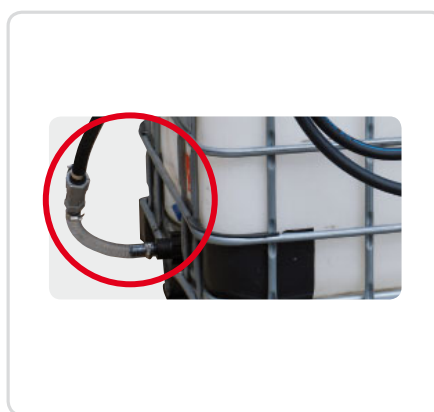

PT. Acessórios para Uréia As soluções Piusi são práticas na aplicação, versáteis às múltiplas instalações e são realizadas com materiais resistentes e compatíveis com a Uréia.

Suction connections SEC

HDPE plastic for CDS suction tube

PRODUCTS' RANGE

Code	Description
R15452000	Suction connection SEC

Kit bottom connection

PRODUCTS' RANGE

Code	Description
F15515010	Kit bottom connection

Gravity kit

Manual nozzle + IBC bottom adapter

PRODUCTS' RANGE