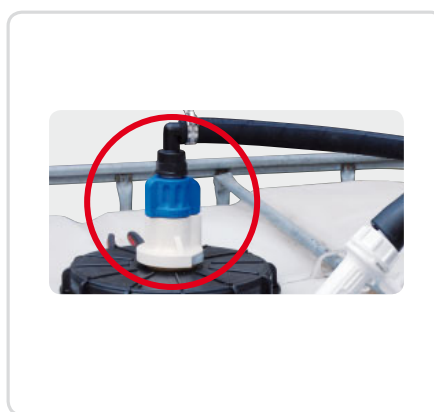

ACCESSORIES CONNECTIONS

EN. Piusi solutions are practical to apply, versatile for multiple installations and are made of materials resistant and compatible with Urea.

ES. Accesorios para Urea. Las soluciones Piusi son prácticas de aplicar, versátiles para múltiples instalaciones y están realizadas con materiales resistentes y compatibles con la Urea.

PT. Acessórios para Uréia As soluções Piusi são práticas na aplicação, versáteis às múltiplas instalações e são realizadas com materiais resistentes e compatíveis com a Uréia.

Suction connections SEC

HDPE plastic for CDS suction tube