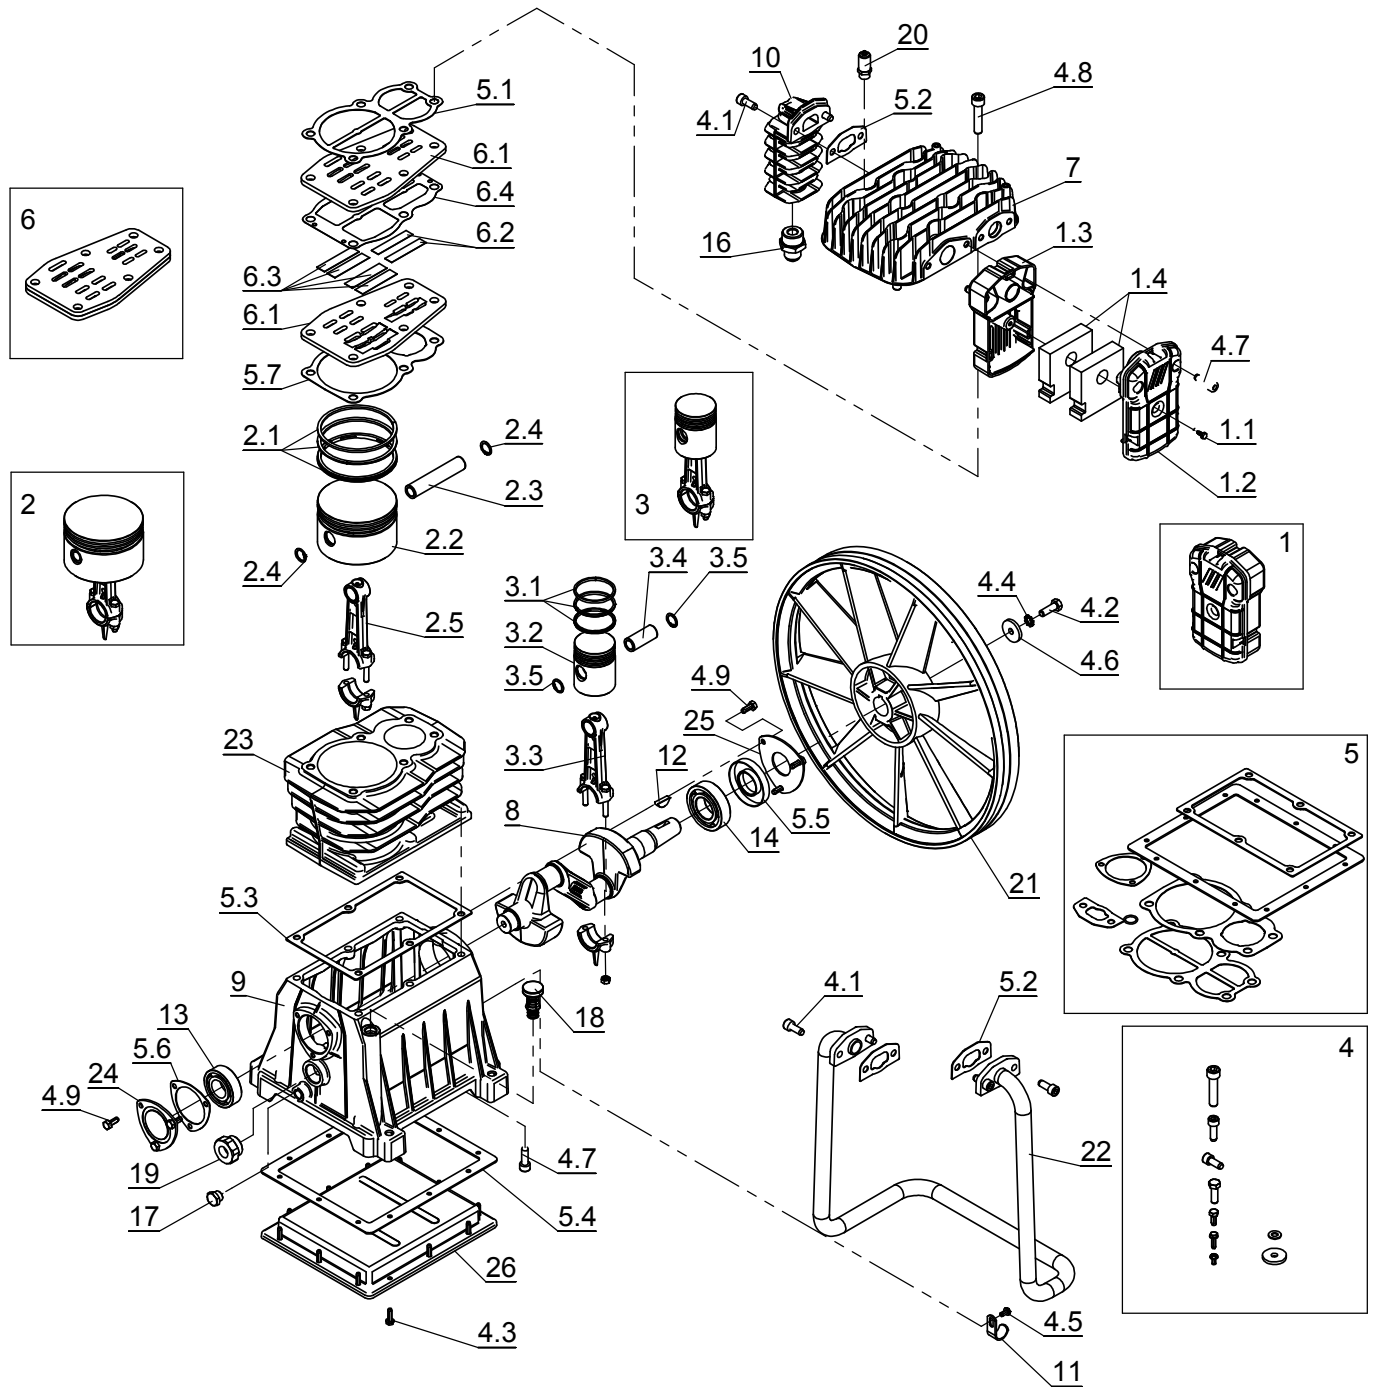

Model: ..... MSU 598-200 (M) .....
Code: ..... 1121440859 .....
Valid from: 01/01/2016 .....
Tav.: ..... MSU 598-678-200_00 .....

N°	Code	Q.ty	Q.ty*	Description	N°	Code	Q.ty	Q.ty*	Description
1	1125150239	1		SERBATOIO TANK					
2	1127130015	1		RUBINETTO A SFERA BALL COCK					
3	1127360433	4		PIEDE IN GOMMA RUBBER FOOT					
4	1127080282	3		RACCORDO FITTING					
5	1127230008	0,7		TUBO RILSAN RILSAN TUBE					
6	1127080097	1		RACCORDO FITTING					
7	1126000027	1		RACCORDO FITTING					
8	1127130044	1		RUBINETTO A SFERA BALL COCK					
9	1127090009	1		TAPPO M1/4 - OTTONE PLUG					
10	1127080502	1		RIDUZIONE REDUCTION					
11	1127190252	1		VALVOLA DI SIC. RELIEF VALVE					
12	1127450592	1		PIASTRA TENDICINGHIA MOTORE PLATE					
13	1127010278	4		VITE SCREW					
14	1127450591	1		PIASTRA TENDICINGHIA GRUPPO PLATE					
15	1129700576	1		DISTRIBUTORE DISTRIBUTOR					
16	1126000202	2		RUBINETTO RAPIDO SNAP COCK					
17	1127110030	2		MANOMETRO PRESSURE GAUGE					
18	1127190517	1		DISGIUNTORE AUTOMATIC UNLOADING VALVE					
19	1127080077	1		RACCORDO FITTING					
20	1127230330	1		TUBO FLESSIBILE FLEXIBLE HOSE					
22	1123020138	1		GRUPPO POMPANTE PUMP UNIT					
23	1127450899	1		STAFFA PARACINGHIA BELT GUARD SUPPORT					
24	1127450594	1		SUPPORTO PARACINGHIA SUPPORT					
25	1127560018	1		GENERATORE GENERATOR					
26	1127400509	1		PULEGGIA 112-150 2A PULLEY					
27	1127370111	1		CINGHIA BELT					
28	1127370074	1		CINGHIA BELT					
29	1127400505	1		PULEGGIA 132 1A PULLEY					
30	1127450593	1		STAFFA PARACINGHIA BELT GUARD SUPPORT					
31	1127380777	1		MOTORE DIESEL MOTOR					
32	1127240082	1		PARACINGHIA BELT GUARD					

Q.ty = Quantità unitaria / Single unit quantity / Quantité unitaire / Cantidad unitaria / Einzeleinheitsmenge

Q.ty* = Ricambi consigliati in percentuale / Suggested spare parts in percentage / Pièces de rechange suggérées en pourcentage / Piezas de repuesto sugeridas en porcentaje / Vorgeschlagene Ersatzteile in Prozent