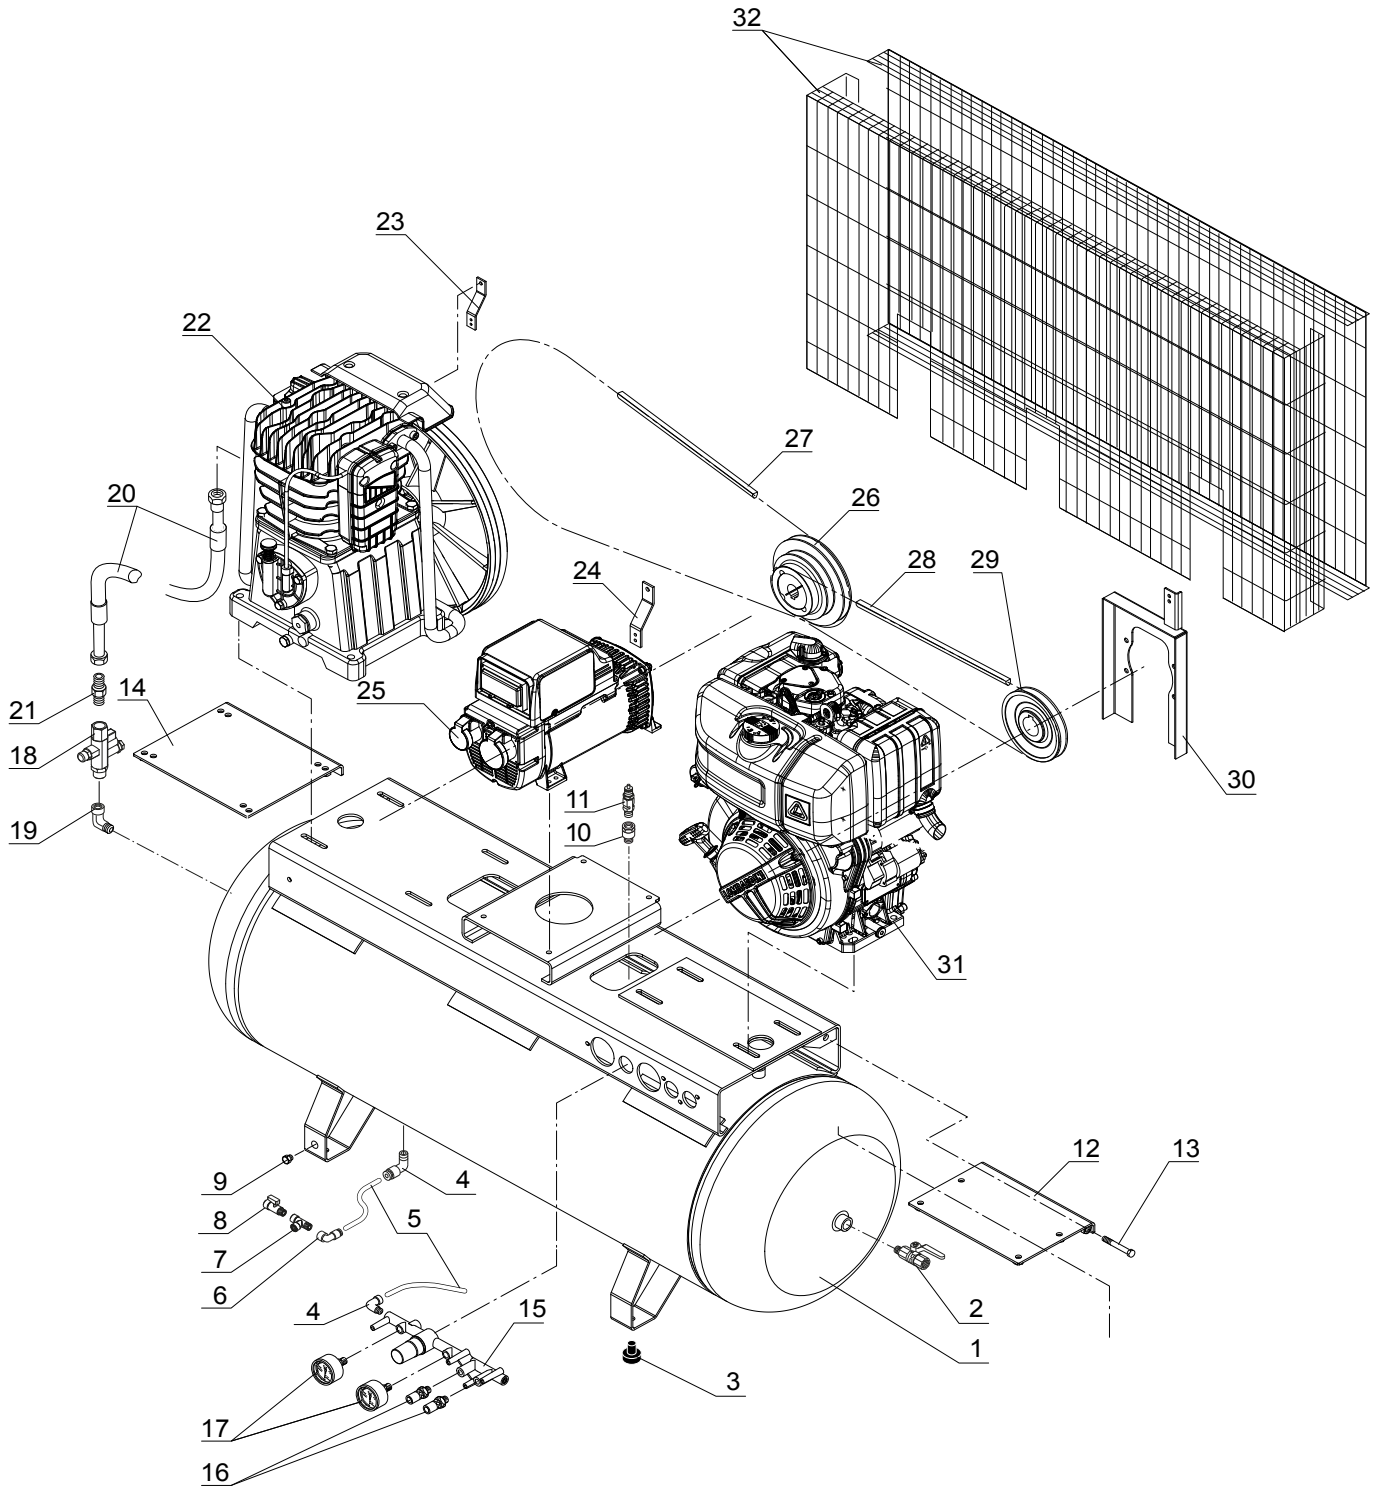

Catalogo parti di ricambio
Spare parts catalogue
Ersatzteilkatalog
Catalogue pieces detachees
Catalogo de repuestos

Model:..... **MSU 598-200 (M)**

Code:..... **1121440859**

Valid from: **01/01/2016**

INDEX

Table	Model	pag.
1	MSU 598-678-200_00	4
2	AB598-498_00	6
3		
4		
5		
6		
7		
8		
9		
10		

Model: MSU 598-200 (M)
 Code: 1121440859
 Valid from: 01/01/2016
 Tav.: **MSU 598-678-200_00**

Model: MSU 598-200 (M)
 Code: 1121440859
 Valid from: 01/01/2016
 Tav.: MSU 598-678-200_00

N°	Code	Q.ty	Q.ty*	Description	N°	Code	Q.ty	Q.ty*	Description
1	1125150239	1		SERBATOIO TANK					
2	1127130015	1		RUBINETTO A SFERA BALL COCK					
3	1127360433	4		PIEDE IN GOMMA RUBBER FOOT					
4	1127080282	3		RACCORDO FITTING					
5	1127230008	0,7		TUBO RILSAN RILSAN TUBE					
6	1127080097	1		RACCORDO FITTING					
7	1126000027	1		RACCORDO FITTING					
8	1127130044	1		RUBINETTO A SFERA BALL COCK					
9	1127090009	1		TAPPO M1/4 - OTTONE PLUG					
10	1127080502	1		RIDUZIONE REDUCTION					
11	1127190252	1		VALVOLA DI SIC. RELIEF VALVE					
12	1127450592	1		PIASTRA TENDICINGHIA MOTORE PLATE					
13	1127010278	4		VITE SCREW					
14	1127450591	1		PIASTRA TENDICINGHIA GRUPPO PLATE					
15	1129700576	1		DISTRIBUTORE DISTRIBUTOR					
16	1126000202	2		RUBINETTO RAPIDO SNAP COCK					
17	1127110030	2		MANOMETRO PRESSURE GAUGE					
18	1127190517	1		DISGIUNTORE AUTOMATIC UNLOADING VALVE					
19	1127080077	1		RACCORDO FITTING					
20	1127230330	1		TUBO FLESSIBILE FLEXIBLE HOSE					
22	1123020138	1		GRUPPO POMPANTE PUMP UNIT					
23	1127450899	1		STAFFA PARACINGHIA BELT GUARD SUPPORT					
24	1127450594	1		SUPPORTO PARACINGHIA SUPPORT					
25	1127560018	1		GENERATORE GENERATOR					
26	1127400509	1		PULEGGIA 112-150 2A PULLEY					
27	1127370111	1		CINGHIA BELT					
28	1127370074	1		CINGHIA BELT					
29	1127400505	1		PULEGGIA 132 1A PULLEY					
30	1127450593	1		STAFFA PARACINGHIA BELT GUARD SUPPORT					
31	1127380777	1		MOTORE DIESEL MOTOR					
32	1127240082	1		PARACINGHIA BELT GUARD					