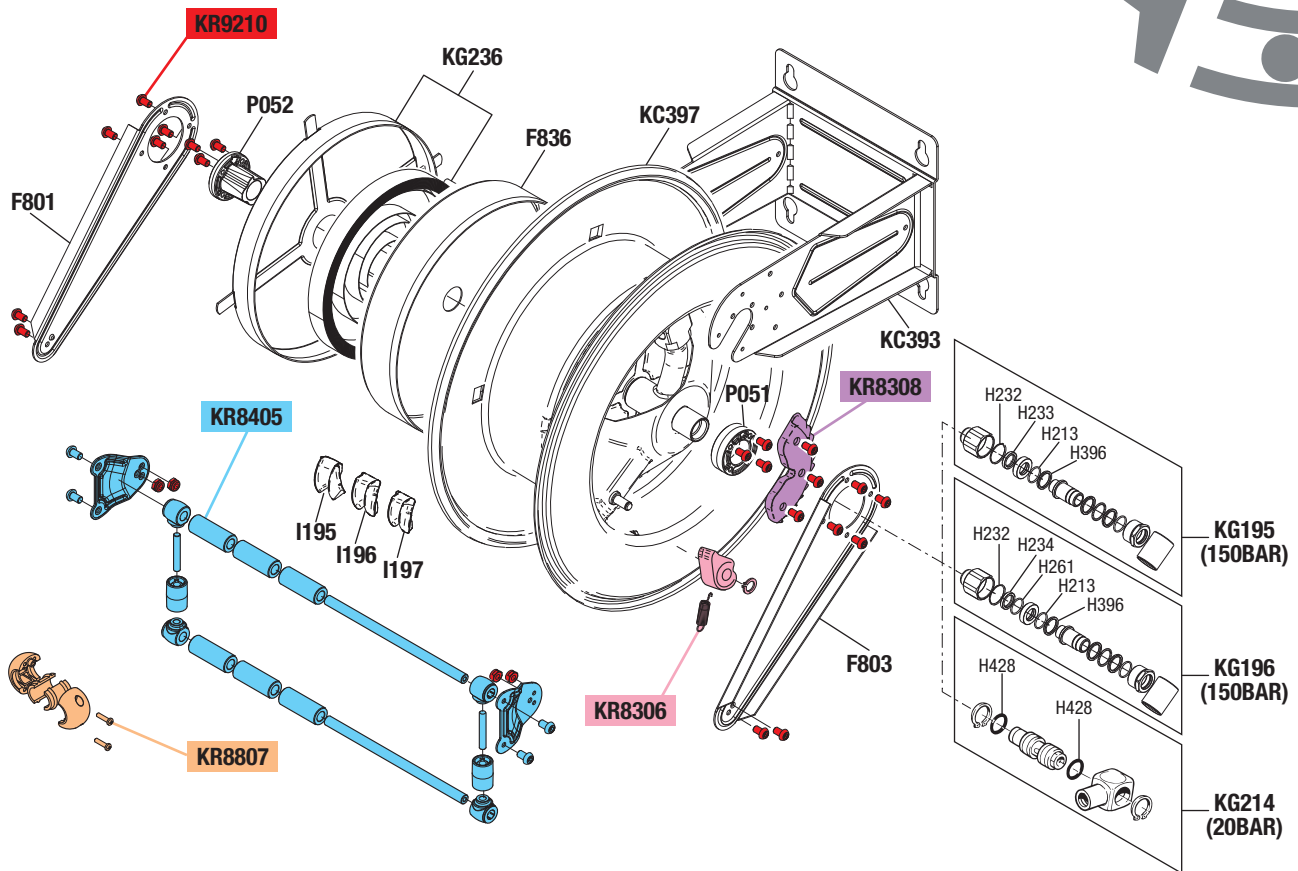

S. 540 industriale verniciata - S. 540 industrial painted

GUIDA RICAMBI - SPARE PARTS GUIDE

KIT RICAMBI

OGNI KIT SOTTO RIPORTATO COMPRENDE I RICAMBI EVIDENZIATI CON LO STESSO COLORE E LE RELATIVE GUARNIZIONI. QUESTI RICAMBI NON SONO FORNIBILI SEPARATAMENTE TRANNE QUELLI CODIFICATI.

SPARE PARTS KITS

EACH KIT SHOWN WITH THE SAME COLOUR INCLUDES ALSO THE GASKETS. THE SPARE PARTS COMPOSING THE KIT CAN'T BE SUPPLIED SEPARATELY EXCEPT THOSE SHOWN WITH A PROPER CODE.

CODICE CODE	DESCRIZIONE DESCRIPTION	Q.TÀ Q.TY
KR8306	DENTE DI ARRESTO DETENT	1
KR8308	KIT CREMAGLIERA RACK KIT	1
KR8405	KIT PORTA RULLI AVVOLGITUBO ROLLERS HOLDING KIT FOR HOSEREEL	1
KR8807	TAMPONE FERMATUBO HOSE STOP	1
KR9210	SET VITI AVVOLGITUBO HOSEREEL SCREWS KIT	1

ELENCO RICAMBI FORNIBILI SINGOLARMENTE

LIST OF SPARE PARTS WHICH CAN BE SUPPLIED SEPARATELY

CODICE CODE	DESCRIZIONE DESCRIPTION	Q.TÀ Q.TY
F801	BRACCIO ORIENTABILE ADJUSTABLE ARM	1
F803	BRACCIO ORIENTABILE ADJUSTABLE ARM	1
F836	CARTER COVER	1
I195	INSERTO USCITA TUBO HOSE OUTLET PROTECTION	1
I196	INSERTO USCITA TUBO HOSE OUTLET PROTECTION	1
I197	INSERTO USCITA TUBO HOSE OUTLET PROTECTION	1
KC393	SUPPORTO AVVOLGITUBO HOSEREEL SUPPORT	1
KC397	TAMBURO AVVOLGITUBO HOSEREEL DRUM	1
KG195	SNODO AVVOLGITUBO HOSEREEL JOINT	1
KG196	SNODO AVVOLGITUBO HOSEREEL JOINT	1
KG214	SNODO AVVOLGITUBO HOSEREEL JOINT	1
KG236	CARTER MOLLA COVER SPRING GROUP	1
P051	BOCCOLA LATO CREMAGLIERA RACK SIDE BUSH	1
P052	BOCCOLA LATO MOLLA SPRING SIDE BUSH	1

ELENCO GUARNIZIONI SNODI

JOINTS GASKETS LIST

CODICE CODE	DESCRIZIONE DESCRIPTION	Q.TÀ Q.TY
H213	O-RING 2087 "VITON"	1
H232	O-RING 2131 "VITON"	1
H233	GUARNIZIONE GASKET	1
H234	O-RING 2131 "VITON" 90SH	1
H261	RONDELLA IN "PTFE" WASHER "PTFE"	1
H396	RONDELLA IN "PTFE" WASHER "PTFE"	1
H428	GUARNIZIONE "VITON" GASKET "VITON"	2