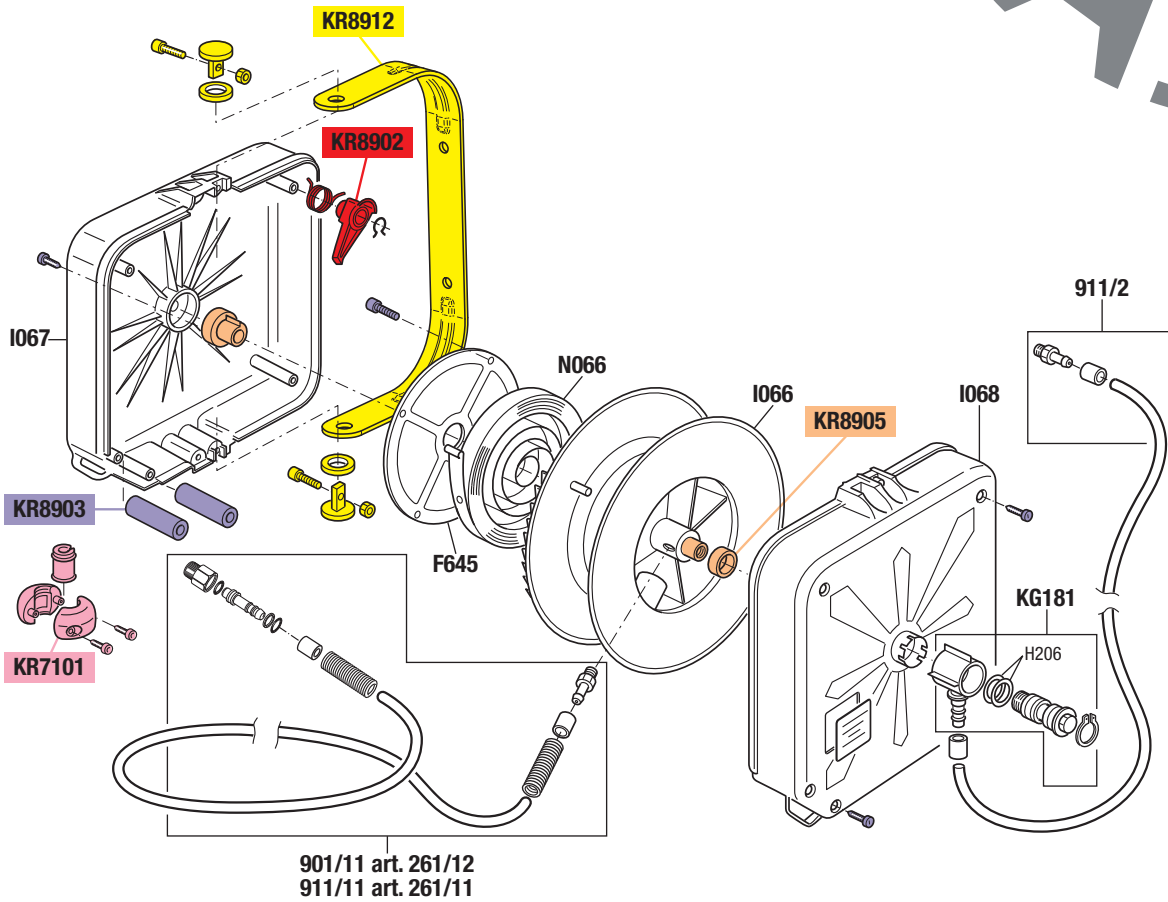

5. 260 carterato per aria-acqua 20 bar - 5. 260 enclosed air-water 20 bar

GUIDA RICAMBI - SPARE PARTS GUIDE

KIT RICAMBI

OGNI KIT SOTTO RIPORTATO COMPRENDE I RICAMBI EVIDENZIATI CON LO STESSO COLORE E LE RELATIVE GUARNIZIONI. QUESTI RICAMBI NON SONO FORNIBILI SEPARATAMENTE TRanne QUELLI CODIFICATI.

SPARE PARTS KITS

EACH KIT SHOWN WITH THE SAME COLOUR INCLUDES ALSO THE GASKETS. THE SPARE PARTS COMPOSING THE KIT CAN'T BE SUPPLIED SEPARATELY EXCEPT THOSE SHOWN WITH A PROPER CODE.

CODICE CODE	DESCRIZIONE DESCRIPTION	Q.TÀ Q.TY
KR7101	TAMPONE FERMATUBO HOSE STOP	1
KR8902	DENTE DI ARRESTO DETENT	1
KR8903	SET VITI AVVOLGITUBO HOSEREEL SCREWS KIT	1
KR8905	KIT BOCCOLE - PERNO BUSH KIT - PIN	1
KR8912	SUPPORTO AVVOLGITUBO ORIENTABILE ADJUSTABLE BRACKET	1

ELENCO RICAMBI FORNIBILI SINGOLARMENTE
LIST OF SPARE PARTS WHICH CAN BE SUPPLIED SEPARATELY

CODICE CODE	DESCRIZIONE DESCRIPTION	Q.TÀ Q.TY
901/11	TUBO IN "POLIURETANO" 6x10-11m. "POLYURETHANE" HOSE 6x10-11m.	1
911/2	SPEZZONE TUBO 1,5m. HOSE SECTION 1,5m.	1
911/11	TUBO IN "POLIURETANO" 8x12-11m. "POLYURETHANE" HOSE 8x12-11m.	1
F645	CARTER COVER	1
I066	TAMBURO DRUM	1
I067	CARTER COVER	1
I068	CARTER COVER	1
KG181	SNODO AVVOLGITUBO HOSEREEL JOINT	1
N066	MOLLA DI CARICA SPRING	1

ELENCO GUARNIZIONI SNODI
JOINTS GASKETS LIST

CODICE CODE	DESCRIZIONE DESCRIPTION	Q.TÀ Q.TY
H206	O-RING 3043 "VITON"	2