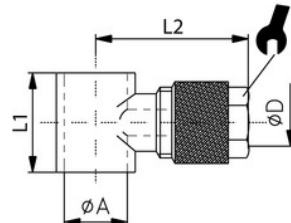

402

T-Schwenkverschraubung
Complete double banjo adaptor
Raccordo orientabile doppio

ITV	ØD	G	H	L1	L2	⌘	⌘
S25621	4,3/3	M5	4	22	42	8	8
S25622	4,3/3	G1/8	5,5	28	45	8	14
S25623	5/3	M5	4	22	42	8	8
S25624	5/3	G1/8	5,5	28	45	8	14
S25625	6/4	M5	3	17,5	31	9	8
S25601	6/4	G1/8	6	28	45	10	14
S25602	6/4	G1/4	7	33	49	10	17
S25603	6/4	G3/8	8	36	52	10	19
S25604	8/6	G1/8	5,5	28	45	12	14
S25605	8/6	G1/4	7	33	49	12	17
S25606	8/6	G3/8	8	36	50	12	19
S25607	8/6	G1/2	8,5	42	57,5	12	24
S25631	10/8	G1/8	6	28	48	14	14
S25608	10/8	G1/4	8	33	53	14	17
S25609	10/8	G3/8	8	36	56	14	19
S25610	10/8	G1/2	8,5	42	66	14	24
S25632	12/10	G3/8	8	36	56	15	19
S25611	12/10	G1/2	8,5	42	63	15	24
S25614	12/9	G3/8	8,5	31,5	57	15	19
S25633	15/12,5	G1/2	8,5	42	66	19	24

405

Ringstück 1-fach
Single banjo body
Anello semplice

ITV	ØD	ØA	L1	L2	⌘
15002	4/2,7	M5	9	16,5	7
15001	4/2,7	G1/8	15	21	7
15004	5/3	M5	9	15,5	8
15005	5/3	G1/8	15	21	8
15006	6/4	M5	9	16	9
15007	6/4	G1/8	15	21,5	10
15008	6/4	G1/4	17	24,5	10
15009	6/4	G3/8	20	26	10
15010	8/6	G1/8	15	21,5	12
15011	8/6	G1/4	17	22,5	12
15012	8/6	G3/8	20	24,5	12
15013	8/6	G1/2	24	28,5	12
15014	10/8	G1/8	15	24	14
15015	10/8	G1/4	17	26,5	14
15016	10/8	G3/8	20	28	14
15017	10/8	G1/2	24	32	14
15018	12/10	G3/8	20	28	15
15019	12/10	G1/2	24	31,5	15
15021	12/9	G1/4	20	27	15
15023	12/9	G3/8	20	27	15
15020	15/12,5	G1/2	24	33	22