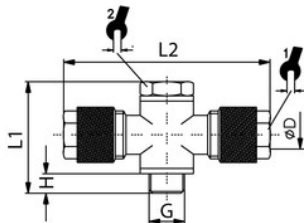

402

T-Schwenkverschraubung
Complete double banjo adaptor
Raccordo orientabile doppio

ITV	ØD	G	H	L1	L2	⌘	⌘
S25621	4,3/3	M5	4	22	42	8	8
S25622	4,3/3	G1/8	5,5	28	45	8	14
S25623	5/3	M5	4	22	42	8	8
S25624	5/3	G1/8	5,5	28	45	8	14
S25625	6/4	M5	3	17,5	31	9	8
S25601	6/4	G1/8	6	28	45	10	14
S25602	6/4	G1/4	7	33	49	10	17
S25603	6/4	G3/8	8	36	52	10	19
S25604	8/6	G1/8	5,5	28	45	12	14
S25605	8/6	G1/4	7	33	49	12	17
S25606	8/6	G3/8	8	36	50	12	19
S25607	8/6	G1/2	8,5	42	57,5	12	24
S25631	10/8	G1/8	6	28	48	14	14
S25608	10/8	G1/4	8	33	53	14	17
S25609	10/8	G3/8	8	36	56	14	19
S25610	10/8	G1/2	8,5	42	66	14	24
S25632	12/10	G3/8	8	36	56	15	19
S25611	12/10	G1/2	8,5	42	63	15	24
S25614	12/9	G3/8	8,5	31,5	57	15	19
S25633	15/12,5	G1/2	8,5	42	66	19	24

405

Ringstück 1-fach
Single banjo body
Anello semplice

ITV	ØD	ØA	L1	L2	⌘
15002	4/2,7	M5	9	16,5	7
15001	4/2,7	G1/8	15	21	7
15004	5/3	M5	9	15,5	8
15005	5/3	G1/8	15	21	8
15006	6/4	M5	9	16	9
15007	6/4	G1/8	15	21,5	10
15008	6/4	G1/4	17	24,5	10
15009	6/4	G3/8	20	26	10
15010	8/6	G1/8	15	21,5	12
15011	8/6	G1/4	17	22,5	12
15012	8/6	G3/8	20	24,5	12
15013	8/6	G1/2	24	28,5	12
15014	10/8	G1/8	15	24	14
15015	10/8	G1/4	17	26,5	14
15016	10/8	G3/8	20	28	14
15017	10/8	G1/2	24	32	14
15018	12/10	G3/8	20	28	15
15019	12/10	G1/2	24	31,5	15
15021	12/9	G1/4	20	27	15
15023	12/9	G3/8	20	27	15
15020	15/12,5	G1/2	24	33	22