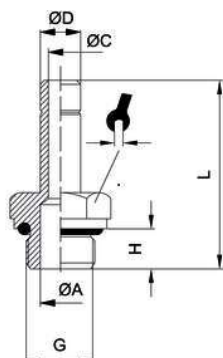

ipso 06

Gewindeanschluss-Stecker
Adapter parallel, short
Adattatore cilindrico con O-Ring

ITV	ØD	G	ØC	ØA	H	L	
200601	4	M5	2	2	4	25	8
200602	4	G1/8	2	6	5,5	28	13
200603	4	G1/4	2	7,5	8	30	13
200604	5	M5	2,6	2,6	4	25	8
200605	5	G1/8	3	6	6	28,5	13
200606	5	G1/4	3	7,5	8	31	13
200600	6	M5	2,6	2,6	4	26	8
200607	6	G1/8	4	6	5,5	29	13
200608	6	G1/4	4	7,5	6,5	30,5	13
200609	8	G1/8	6	6	5,5	30,5	13
200610	8	G1/4	6	7,5	6,5	32	13
200611	8	G3/8	6	9	9	35,5	13
200618	10	G1/8	6	6	6	35,5	13
200612	10	G1/4	8	8	8	38	13
200613	10	G3/8	8	11	9	41	13
200620	12	G1/4	8	8	8	39	13
200614	12	G3/8	10	11	9	42	13
200615	12	G1/2	10	13	11	44	16
200616	14	G3/8	12	12	9	44,5	16
200617	14	G1/2	12	13	11	46,5	16

ipso 07

Doppelstecker
Double connector
Codolo di giunzione intermedio

ITV	ØD	ØC	L
200701	4	2	35
200702	5	3	33
200703	6	4	36,5
200704	8	6	40
200705	10	8	45,5
200706	12	10	48
200707	14	12	53

ipso 09

Verschluss-Stecker
Plug
Tappo

ITV	ØD	ØB	L
201001	4	5	25,5
201002	5	6	26,5
201003	6	7	27,5
201004	8	9	30
201005	10	11	35
201006	12	13	37
201007	14	15	39,5