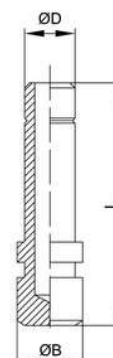

ipso 06

Gewindeanschluss-Stecker
Adapter parallel, short
Adattatore cilindrico con O-Ring

ITV	ØD	G	ØC	ØA	H	L	
200601	4	M5	2	2	4	25	8
200602	4	G1/8	2	6	5,5	28	13
200603	4	G1/4	2	7,5	8	30	13
200604	5	M5	2,6	2,6	4	25	8
200605	5	G1/8	3	6	6	28,5	13
200606	5	G1/4	3	7,5	8	31	13
200600	6	M5	2,6	2,6	4	26	8
200607	6	G1/8	4	6	5,5	29	13
200608	6	G1/4	4	7,5	6,5	30,5	13
200609	8	G1/8	6	6	5,5	30,5	13
200610	8	G1/4	6	7,5	6,5	32	13
200611	8	G3/8	6	9	9	35,5	13
200618	10	G1/8	6	6	6	35,5	13
200612	10	G1/4	8	8	8	38	13
200613	10	G3/8	8	11	9	41	13
200620	12	G1/4	8	8	8	39	13
200614	12	G3/8	10	11	9	42	13
200615	12	G1/2	10	13	11	44	16
200616	14	G3/8	12	12	9	44,5	16
200617	14	G1/2	12	13	11	46,5	16

ipso 07

Doppelstecker
Double connector
Codolo di giunzione intermedio

ITV	ØD	ØC	L
200701	4	2	35
200702	5	3	33
200703	6	4	36,5
200704	8	6	40
200705	10	8	45,5
200706	12	10	48
200707	14	12	53

ipso 09

Verschluss-Stecker
Plug
Tappo

ITV	ØD	ØB	L
201001	4	5	25,5
201002	5	6	26,5
201003	6	7	27,5
201004	8	9	30
201005	10	11	35
201006	12	13	37
201007	14	15	39,5