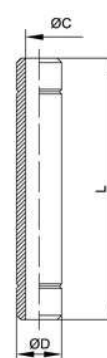

ipso 06

Gewindeanschluss-Stecker
Adapter parallel, short
Adattatore cilindrico con O-Ring

ITV	ØD	G	ØC	ØA	H	L	
200601	4	M5	2	2	4	25	8
200602	4	G1/8	2	6	5,5	28	13
200603	4	G1/4	2	7,5	8	30	13
200604	5	M5	2,6	2,6	4	25	8
200605	5	G1/8	3	6	6	28,5	13
200606	5	G1/4	3	7,5	8	31	13
200600	6	M5	2,6	2,6	4	26	8
200607	6	G1/8	4	6	5,5	29	13
200608	6	G1/4	4	7,5	6,5	30,5	13
200609	8	G1/8	6	6	5,5	30,5	13
200610	8	G1/4	6	7,5	6,5	32	13
200611	8	G3/8	6	9	9	35,5	13
200618	10	G1/8	6	6	6	35,5	13
200612	10	G1/4	8	8	8	38	13
200613	10	G3/8	8	11	9	41	13
200620	12	G1/4	8	8	8	39	13
200614	12	G3/8	10	11	9	42	13
200615	12	G1/2	10	13	11	44	16
200616	14	G3/8	12	12	9	44,5	16
200617	14	G1/2	12	13	11	46,5	16

ipso 07

Doppelstecker
Double connector
Codolo di giunzione intermedio

ITV	ØD	ØC	L
200701	4	2	35
200702	5	3	33
200703	6	4	36,5
200704	8	6	40
200705	10	8	45,5
200706	12	10	48
200707	14	12	53

ipso 09

Verschluss-Stecker
Plug
Tappo

ITV	ØD	ØB	L
201001	4	5	25,5
201002	5	6	26,5
201003	6	7	27,5
201004	8	9	30
201005	10	11	35
201006	12	13	37
201007	14	15	39,5