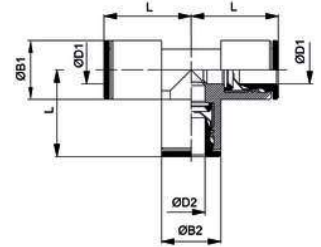

ipso 04

Winkelverbinder
Elbow connector
Intermedio a gomito

ITV	ØD	ØB	L
200400	3	6	12
B200401	4	9	17,5
B200402	5	9,5	19
B200403	6	11	20
B200404	8	13	23
B200405	10	15	25
B200406	12	17	27,5
B200407	14	20	31
B200408	16	23	33

ipso 05

T-Verbinder
T-connector
Intermedio a T

ITV	ØD1	ØD2	ØB1	ØB2	L
200500	3	3	6,5	6,5	11,5
B200501	4	4	9	9	18
B200502	5	5	9,5	9,5	19
B200503	6	6	11	11	19,5
B200504	8	8	13	13	22,5
B200505	10	10	15	15	25
B200506	12	12	17	17	27
B200507	14	14	20	20	31
B200511	16	16	23	23	36
Reduziert reduced ridotto					
B200508	6	4	11	9	19,5
B200509	8	6	13	11	22,5
B200510	10	8	15	13	25