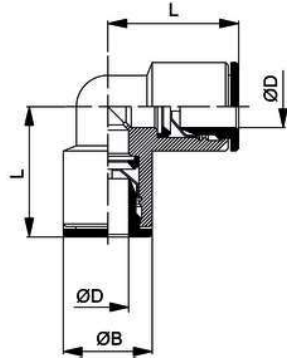

ipso 04

Winkelverbinder
Elbow connector
Intermedio a gomito

ITV	ØD	ØB	L
200400	3	6	12
B200401	4	9	17,5
B200402	5	9,5	19
B200403	6	11	20
B200404	8	13	23
B200405	10	15	25
B200406	12	17	27,5
B200407	14	20	31
B200408	16	23	33

ipso 05

T-Verbinder
T-connector
Intermedio a T

ITV	ØD1	ØD2	ØB1	ØB2	L
200500	3	3	6,5	6,5	11,5
B200501	4	4	9	9	18
B200502	5	5	9,5	9,5	19
B200503	6	6	11	11	19,5
B200504	8	8	13	13	22,5
B200505	10	10	15	15	25
B200506	12	12	17	17	27
B200507	14	14	20	20	31
B200511	16	16	23	23	36
Reduziert reduced ridotto					
B200508	6	4	11	9	19,5
B200509	8	6	13	11	22,5
B200510	10	8	15	13	25