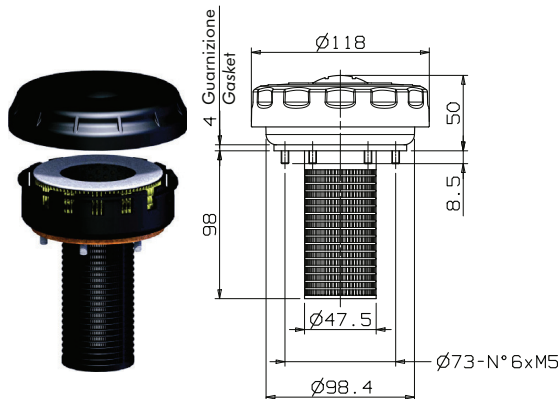

**TAPPO RIEMPIMENTO / FILLER CAP**  
**118-013-00201**

**118-013-00103**

**118-905-00042**

**Già compreso nel serbatoio. Solo per ricambi. Already included with the tank. Only for spare part.**

Tappo di riempimento completo di filtro in Carta per un corretto filtraggio dell'aria in ingresso del serbatoio.  
 Filler cap complete with paper filter to ensure a proper filtration on the air coming into the tank.

<b>Codice ordinazione</b> Order code	<b>Portata aria</b> Air displacement	<b>Filtrazione</b> Filter	<b>Elementi filtranti</b> Filter Elements	
<b>118-013-00103</b>	1800 l/min	3 µm	<b>118-902-00107</b>	Carta / Paper
<b>118-013-00201</b>	1400 l/min	10 µm	<b>118-902-00125</b>	
<b>118-905-00042</b>	480 l/min	40 µm	Rete metallica / Metallic net	