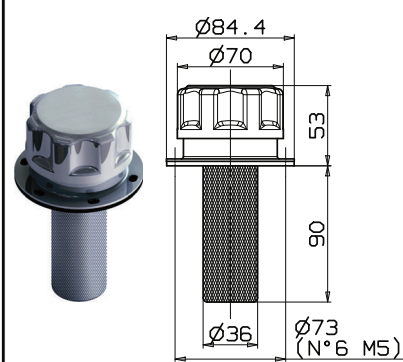

**TAPPO RIEMPIMENTO / FILLER CAP**  
**118-013-00201**

**118-013-00103**

**118-905-00042**

**Già compreso nel serbatoio. Solo per ricambi. Already included with the tank. Only for spare part.**

Tappo di riempimento completo di filtro in Carta per un corretto filtraggio dell'aria in ingresso del serbatoio.  
 Filler cap complete with paper filter to ensure a proper filtration on the air coming into the tank.

<b>Codice ordinazione</b> Order code	<b>Portata aria</b> Air displacement	<b>Filtrazione</b> Filter	<b>Elementi filtranti</b> Filter Elements	
<b>118-013-00103</b>	1800 l/min	3 µm	<b>118-902-00107</b>	Carta / Paper
<b>118-013-00201</b>	1400 l/min	10 µm	<b>118-902-00125</b>	
<b>118-905-00042</b>	480 l/min	40 µm	Rete metallica / Metallic net	