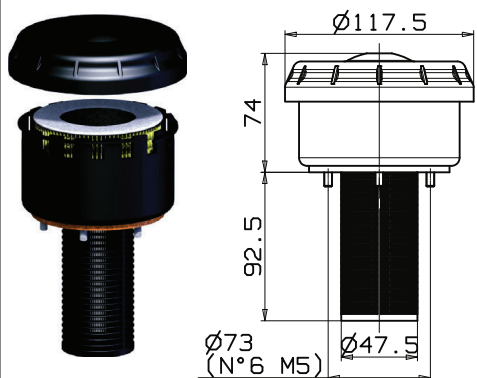

**TAPPO RIEMPIMENTO / FILLER CAP**  
**118-013-00201**

**118-013-00103**

**118-905-00042**

**Già compreso nel serbatoio. Solo per ricambi. Already included with the tank. Only for spare part.**

Tappo di riempimento completo di filtro in Carta per un corretto filtraggio dell'aria in ingresso del serbatoio.  
 Filler cap complete with paper filter to ensure a proper filtration on the air coming into the tank.

<b>Codice ordinazione</b> Order code	<b>Portata aria</b> Air displacement	<b>Filtrazione</b> Filter	<b>Elementi filtranti</b> Filter Elements	
<b>118-013-00103</b>	1800 l/min	3 µm	<b>118-902-00107</b>	Carta / Paper
<b>118-013-00201</b>	1400 l/min	10 µm	<b>118-902-00125</b>	
<b>118-905-00042</b>	480 l/min	40 µm	Rete metallica / Metallic net	