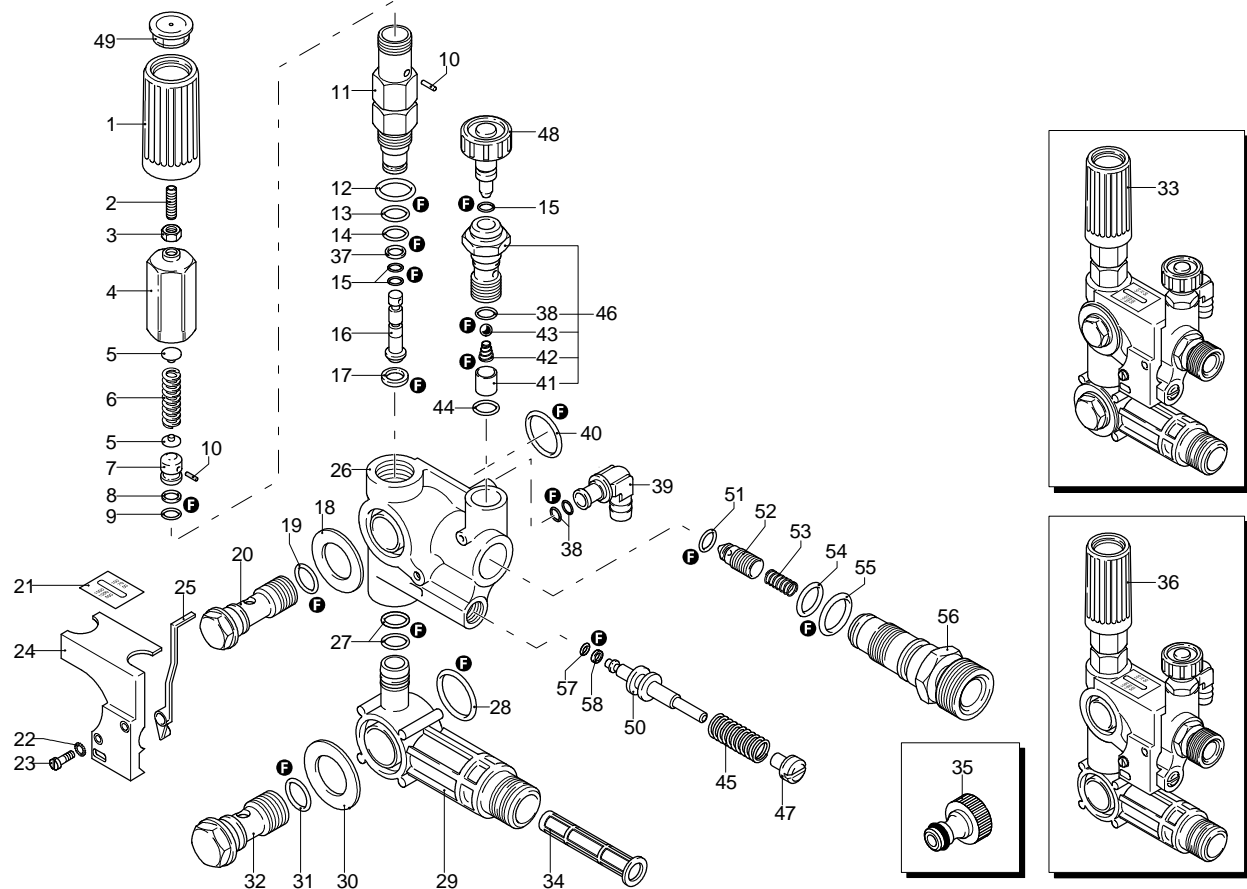

UN_CE_0540-LU

Model 630

Version:

Serial number:

Code: **12360**

19/09/2013

Validity	Pos.	Code	Description	Q
	1	1981780	Knob	1
	2	1980470	Screw	1
	3	1980300	Nut	1
	4	1980390	Insert	1
	5	1980220	Wobble plate	2
	6	1271070	Spring	1
	7	1080041	Piston	1
	8	1080401	Ring	1
	9	1080250	O-ring	1
	10	1080070	Pin	2
	11	1980210	Piston guide	1
	12	880830	O-ring	1
	13	740290	O-ring	1
	14	800560	O-ring	1
	15	1080190	O-ring	3
	16	1271160	Piston	1
	17	1080121	Seat	1
	18	1260570	Washer	1
	19	390080	O-ring	1
	20	1540272	Screw	1
	21	1270790	Plate	1
	22	395370	Washer	2
	23	395270	Screw	2
	24	1260530	Cover	1
	25	1260520	Table of Contents	1
	26	1270080	Valve body	1
	27	770140	O-ring	2
	28	1180140	O-ring	1
	29	1260540	Suction fitting	1
	30	1260560	Washer	1
	31	880270	O-ring	1
	32	2260420	Screw	1
	33	2980	Complete valve	1
	34	1260660	Filter	1
	35	1270940	Fitting	1
	36	1279211	Combiset assembly	1
	37	1271170	Ring	1
	38	480480	O-ring	3
	39	1260670	Fitting	1
	40	720030	O-ring	1
	41	1262940	Bushing	1
	42	1250270	Spring	1
	43	1250280	Ball	1
	44	880840	O-ring	1
	45	1264090	Spring	1
	46	1269041	Injector	1
	47	1264080	Plug	1
	48	1269010	Knob	1
	49	1981770	Plug	1
	50	1264060	Piston	1
	51	1460430	O-ring	1
	52	1540170	Shutter	1
	53	1080091	Spring	1
	54	394280	O-ring	1
	55	1200690	O-ring	1
	56	1270091	Injector	1
	57	1260820	O-ring	1
	58	1264070	Ring	1
	F	2715	Gasket kit	1