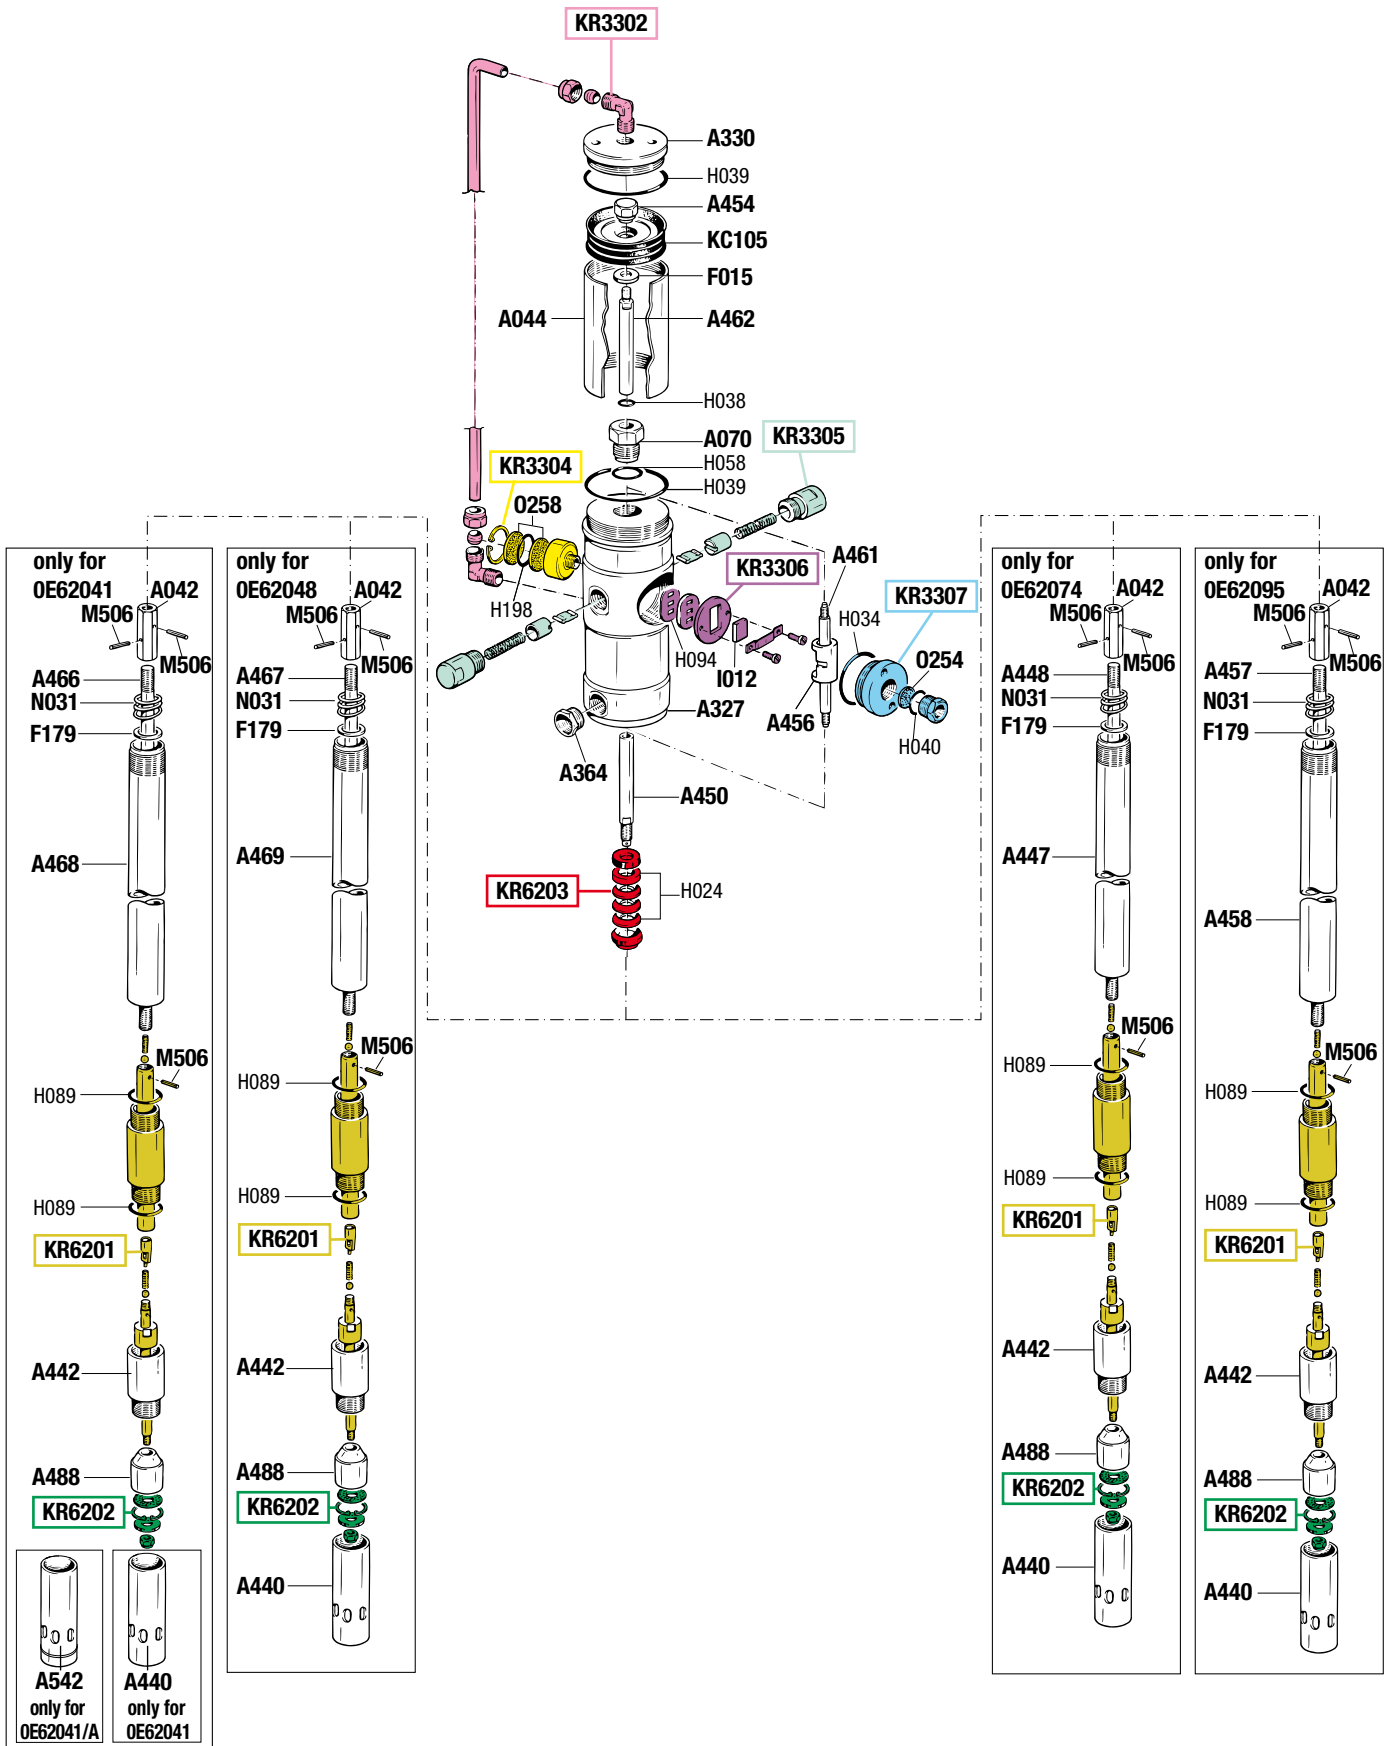

VISTA ESPLOSA - EXPLODED VIEW