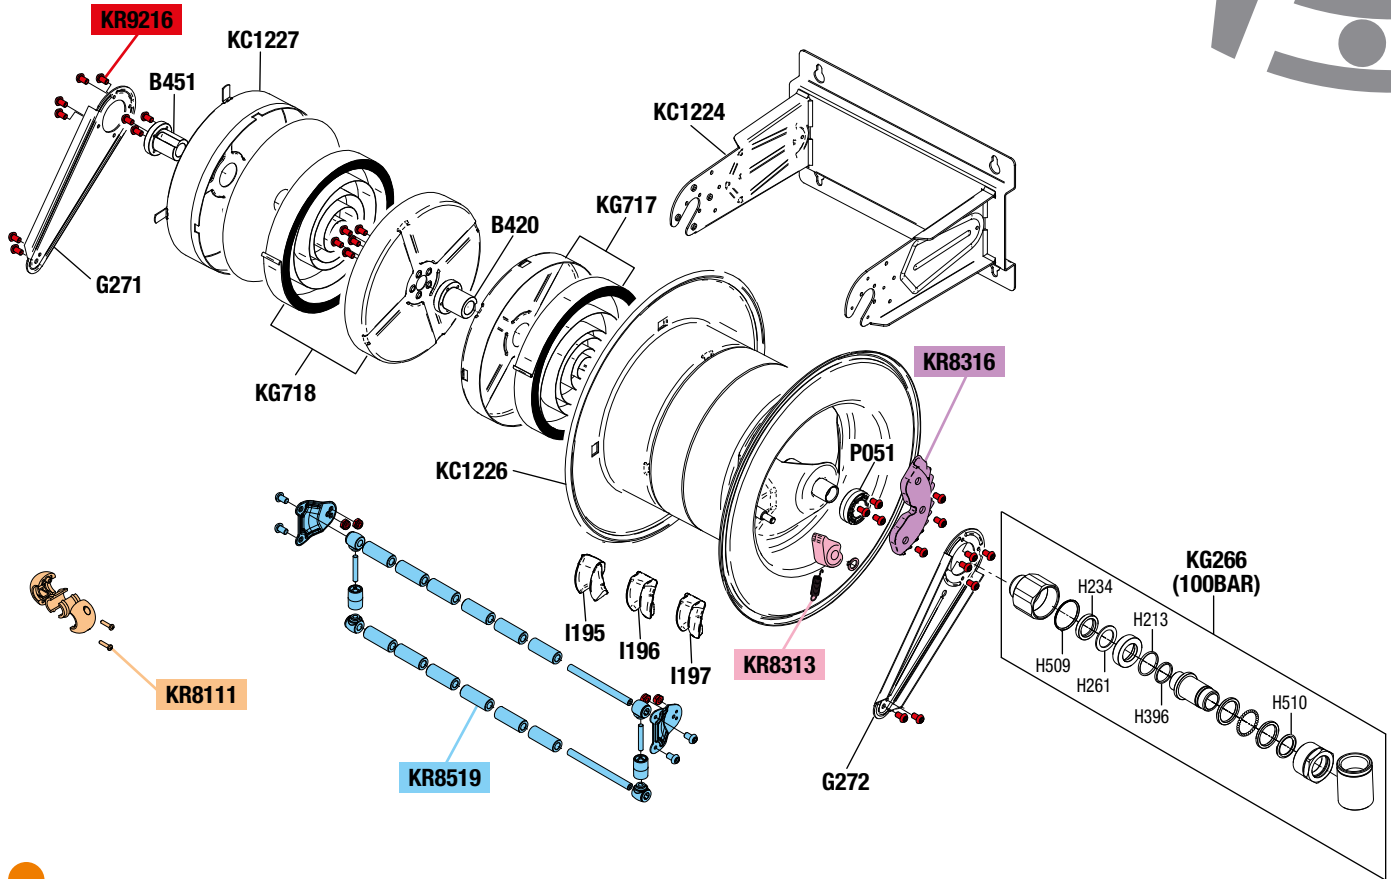

S. 560 industriale inox AISI 316 - S. 560 industrial AISI 316 stainless steel

GUIDA RICAMBI - SPARE PARTS GUIDE

KIT RICAMBI

OGNI KIT SOTTO RIPORTATO COMPRENDE I RICAMBI EVIDENZIATI CON LO STESSO COLORE E LE RELATIVE GUARNIZIONI. QUESTI RICAMBI NON SONO FORNIBILI SEPARATAMENTE TRANNE QUELLI CODIFICATI.

SPARE PARTS KITS

EACH KIT SHOWN WITH THE SAME COLOUR INCLUDES ALSO THE GASKETS. THE SPARE PARTS COMPOSING THE KIT CAN'T BE SUPPLIED SEPARATELY EXCEPT THOSE SHOWN WITH A PROPER CODE.

CODICE CODE	DESCRIZIONE DESCRIPTION	Q.TÀ Q.TY
KR8111	TAMPONE FERMATUBO HOSE STOP	1
KR8313	DENTE DI ARRESTO DETENT	1
KR8316	KIT CREMAGLIERA RACK KIT	1
KR8519	KIT PORTA RULLI AVVOLGITUBO ROLLERS HOLDING KIT FOR HOSEREEL	1
KR9216	SET VITI AVVOLGITUBO HOSEREEL SCREWS KIT	1

ELENCO RICAMBI FORNIBILI SINGOLARMENTE

LIST OF SPARE PARTS WHICH CAN BE SUPPLIED SEPARATELY

CODICE CODE	DESCRIZIONE DESCRIPTION	Q.TÀ Q.TY
B420	BOCCOLA PORTA MOLLA BUSH	1
B451	BOCCOLA LATO MOLLA SPRING SIDE BUSH	1
G271	BRACCIO ORIENTABILE ADJUSTABLE ARM	1
G272	BRACCIO ORIENTABILE ADJUSTABLE ARM	1
I195	INSERTO FORO USCITA TUBO HOSE OUTLET PROTECTION	1
I199	INSERTO FORO USCITA TUBO HOSE OUTLET PROTECTION	1
I197	INSERTO FORO USCITA TUBO HOSE OUTLET PROTECTION	1
KC1224	STAFFA BRACKET	1
KC1227	CARTER COVER	1
KC1226	TAMBURO AVVOLGITUBO HOSEREEL DRUM	1
KG266	SNODO AVVOLGITUBO HOSEREEL JOINT	1
KG717	CARTER MOLLA COVER SPRING GROUP	1
KG718	CARTER MOLLA COVER SPRING GROUP	1
P051	BOCCOLA LATO CREMAGLIERA RACK SIDE BUSH	1

ELENCO GUARNIZIONI SNODI JOINTS GASKETS LIST

CODICE CODE	DESCRIZIONE DESCRIPTION	Q.TÀ Q.TY
H213	O-RING 2087 "VITON" O-RING 2087 "VITON"	1
H234	O-RING 2131 "VITON" 90SH O-RING 2131 "VITON" 90SH	1
H261	RONDELLA IN "PTFE" WASHER "PTFE"	1
H396	RONDELLA IN "PTFE" WASHER "PTFE"	1
H509	O-RING 2131 "VITON" O-RING 2131 "VITON"	1
H510	O-RING 2106 "VITON" O-RING 2106 "VITON"	1