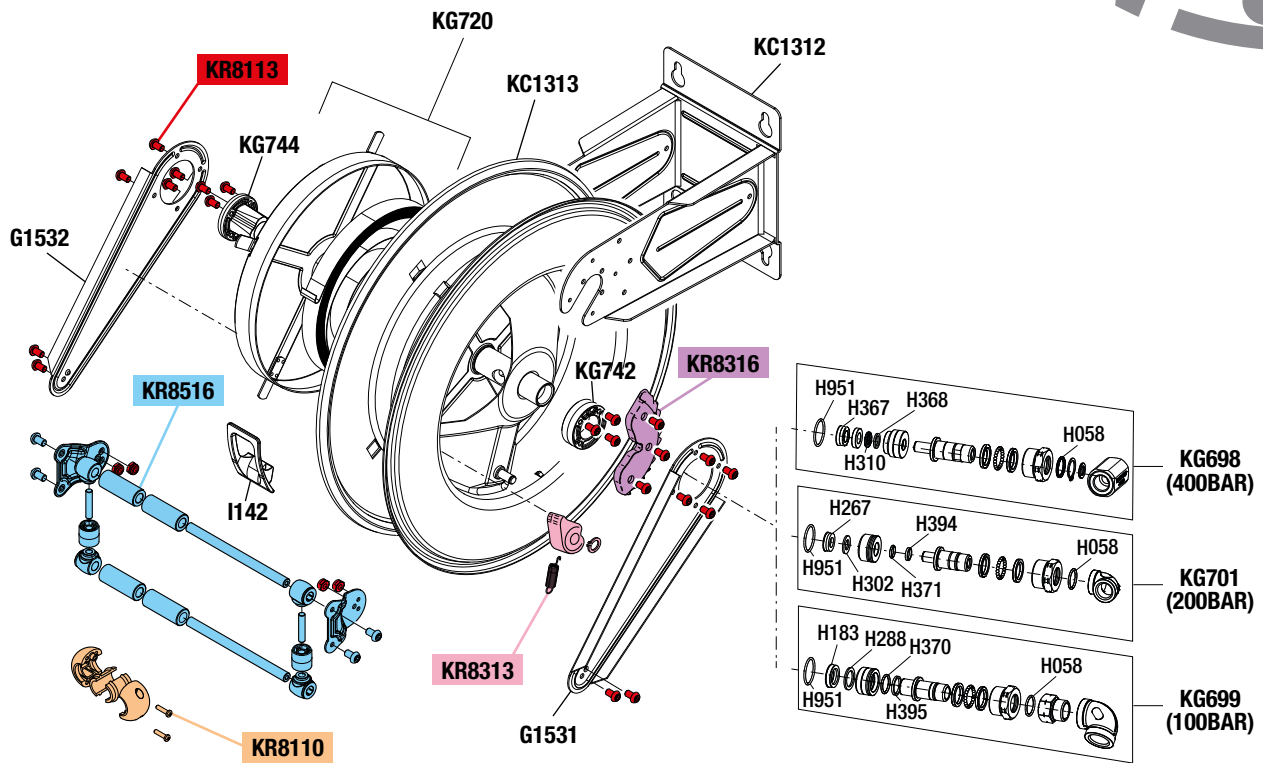

5. 530 industriale inox - 5. 530 industrial stainless steel

tutti i diritti riservati - all rights reserved

GUIDA RICAMBI - SPARE PARTS GUIDE

KIT RICAMBI

OGNI KIT SOTTO RIPORTATO COMPRENDE I RICAMBI EVIDENZIATI CON LO STESSO COLORE E LE RELATIVE GUARNIZIONI. QUESTI RICAMBI NON SONO FORNIBILI SEPARATAMENTE TRANNE QUELLI CODIFICATI.

SPARE PARTS KITS

EACH KIT SHOWN WITH THE SAME COLOUR INCLUDES ALSO THE GASKETS. THE SPARE PARTS COMPOSING THE KIT CAN'T BE SUPPLIED SEPARATELY EXCEPT THOSE SHOWN WITH A PROPER CODE.

CODICE CODE	DESCRIZIONE DESCRIPTION	Q.TÀ Q.TY
KR8110	TAMPONE FERMATUBO HOSE STOP	1
KR8113	SET VITI AVVOLGITUBO HOSEREEL SCREWS KIT	1
KR8313	DENTE DI ARRESTO DETENT	1
KR8316	KIT CREMAGUERA RACK KIT	1
KR8516	KIT PORTA RULLI AVVOLGITUBO ROLLERS HOLDING KIT FOR HOSEREEL	1

ELENCO RICAMBI FORNIBILI SINGOLARMENTE

LIST OF SPARE PARTS WHICH CAN BE SUPPLIED SEPARATELY

CODICE CODE	DESCRIZIONE DESCRIPTION	Q.TÀ Q.TY
G1531	BRACCIO ORIENTABILE ADJUSTABLE ARM	1
G1532	BRACCIO ORIENTABILE ADJUSTABLE ARM	1
I142	INSERTO FORO USCITA TUBO HOSE OUTLET PROTECTION	1
KG742	BOCCOLA LATO CREMAGUERA RACK SIDE BUSH	1
KG744	BOCCOLA LATO MOLLA SPRING SIDE BUSH	1
KC1312	SUPPORTO AVVOLGITUBO HOSEREEL SUPPORT	1
KC1313	TAMBURO AVVOLGITUBO HOSEREEL DRUM	1
KG698	SNODO AVVOLGITUBO - 400 BAR HOSEREEL JOINT - 400 BAR	1
KG699	SNODO AVVOLGITUBO - 100 BAR HOSEREEL JOINT - 100 BAR	1
KG701	SNODO AVVOLGITUBO - 200 BAR HOSEREEL JOINT - 200 BAR	1
KG720	CARTER MOLLA COVER SPRING GROUP	1