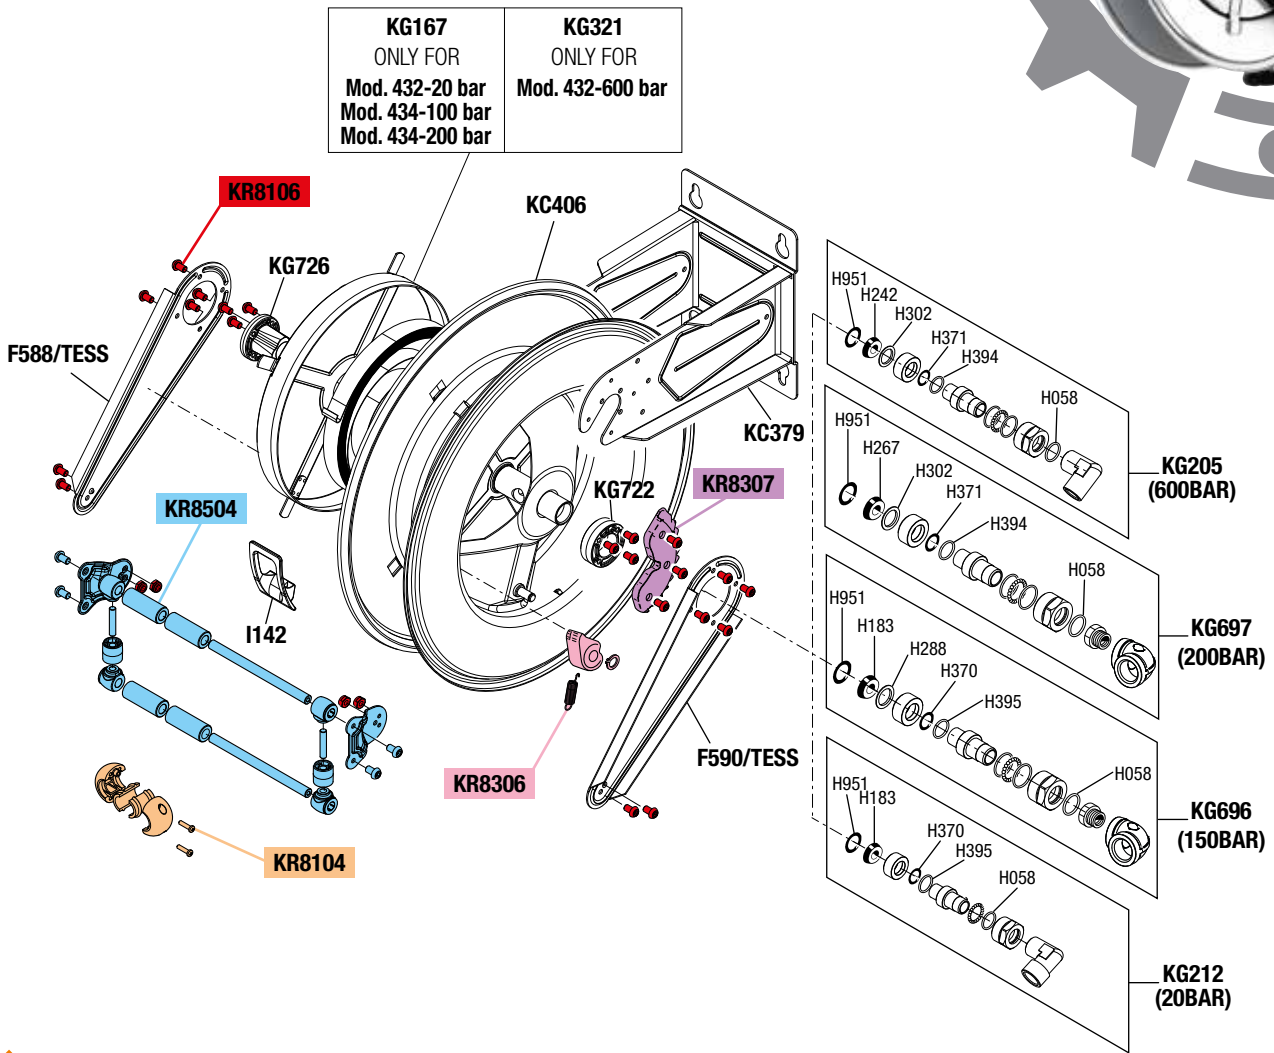

5. 430 industriale inox - 5. 430 industrial stainless steel

GUIDA RICAMBI - SPARE PARTS GUIDE

KIT RICAMBI

OGNI KIT SOTTO RIPORTATO COMPRENDE I RICAMBI EVIDENZIATI CON LO STESSO COLORE E LE RELATIVE GUARNIZIONI. QUESTI RICAMBI NON SONO FORNIBILI SEPARATAMENTE TRanne QUELLI CODIFICATI.

SPARE PARTS KITS

EACH KIT SHOWN WITH THE SAME COLOUR INCLUDES ALSO THE GASKETS. THE SPARE PARTS COMPOSING THE KIT CAN'T BE SUPPLIED SEPARATELY EXCEPT THOSE SHOWN WITH A PROPER CODE.

CODICE CODE	DESCRIZIONE DESCRIPTION	Q.TÀ Q.TY
KR8104	TAMPONE FERMATUBO HOSE STOP	1
KR8106	SET VITI AVVOLGITUBO HOSEREEL SCREWS KIT	1
KR8306	DENTE DI ARRESTO DETENT	1
KR8307	KIT CREMAGUERA RACK KIT	1
KR8504	KIT PORTA RULLI AVVOLGITUBO ROLLERS HOLDING KIT FOR HOSEREEL	1

ELENCO RICAMBI FORNIBILI SINGOLARMENTE

LIST OF SPARE PARTS WHICH CAN BE SUPPLIED SEPARATELY

CODICE CODE	DESCRIZIONE DESCRIPTION	Q.TÀ Q.TY
F588	BRACCIO ORIENTABILE ADJUSTABLE ARM	1
F590	BRACCIO ORIENTABILE ADJUSTABLE ARM	1
I142	INSERTO FORO USCITA TUBO HOSE OUTLET PROTECTION	1
KC379	STAFFA BRACKET	1
KC406	TAMBURO AVVOLGITUBO HOSEREEL DRUM	1
KG167	CARTER MOLLA COVER SPRING GROUP	1
KG205	SNODO AVVOLGITUBO HOSEREEL JOINT	1
KG206	SNODO AVVOLGITUBO HOSEREEL JOINT	1
KG207	SNODO AVVOLGITUBO HOSEREEL JOINT	1
KG212	SNODO AVVOLGITUBO HOSEREEL JOINT	1
KG224	SNODO AVVOLGITUBO HOSEREEL JOINT	1
KG722	BOCCOLA LATO CREMAGUERA RACK SIDE BUSH	1
KG726	BOCCOLA LATO MOLLA SPRING SIDE BUSH	1

ELENCO GUARNIZIONI SNODI

JOINTS GASKETS LIST

CODICE CODE	DESCRIZIONE DESCRIPTION	Q.TÀ Q.TY
H058	O-RING 2068	1
H183	GUARNIZIONE GASKET	1
H242	GUARNIZIONE GASKET	1
H267	GUARNIZIONE "VITON" 90SH GASKET "VITON" 90SH	1
H288	RONDELLA IN "PTFE" WASHER "PTFE"	1
H302	RONDELLA IN "PTFE" WASHER "PTFE"	1
H310	O-RING 112 "VITON"	1
H367	GUARNIZIONE GASKET	1
H368	RONDELLA IN "PTFE" WASHER "PTFE"	1
H370	O-RING 2062 "VITON"	1
H371	O-RING 2037 "VITON"	1
H394	RONDELLA IN "PTFE" WASHER "PTFE"	1
H395	RONDELLA IN "PTFE" WASHER "PTFE"	1
H951	O-RING 90SH "VITON"	1