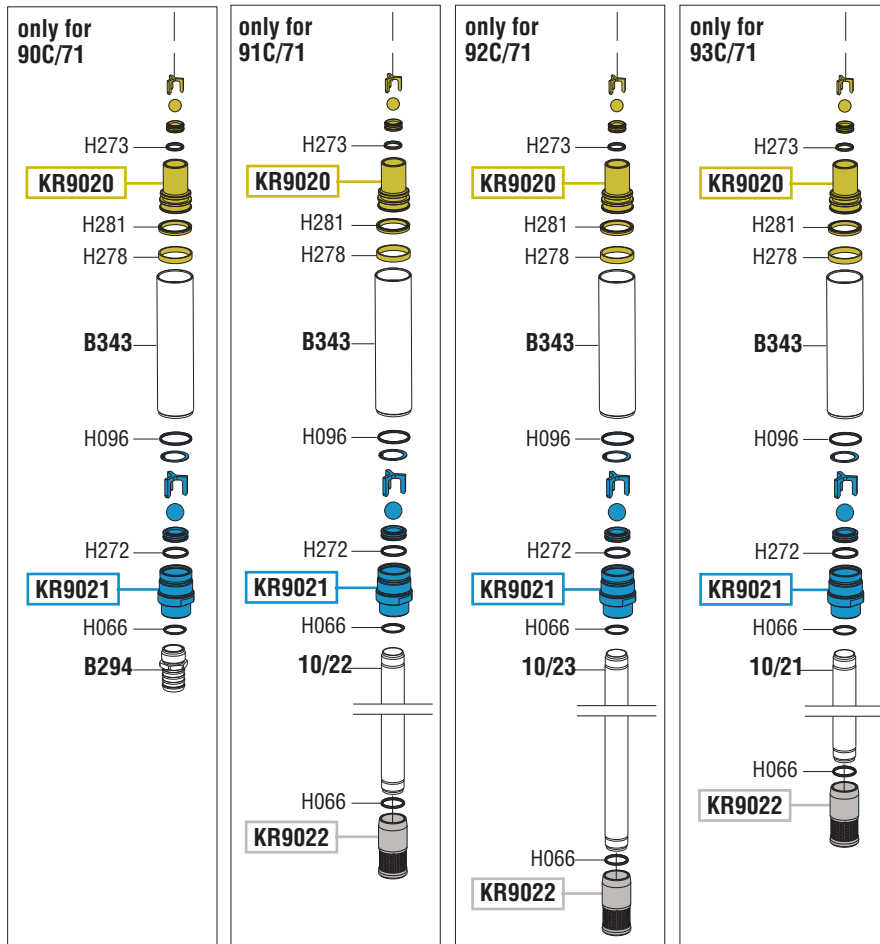

## GUIDA RICAMBI - SPARE PARTS GUIDE

### SPARE PARTS KITS

EACH KIT SHOWN WITH THE SAME COLOR INCLUDES ALSO THE GASKETS. THE SPARE PARTS INCLUDED IN THE KIT CAN'T BE SUPPLIED SEPARATELY EXCEPT THOSE SHOWN WITH A PROPER CODE.

CODICE CODE	DESCRIZIONE DESCRIPTION	Q.TÀ QTY
KR9001	SILENZIATORE MUFFLER	1
KR9003	GRUPPO DISTRIBUTORE D'ARIA SLIDE VALVE GROUP	1
KR9005	RIDUZIONE ENTRATA AIR INLET CONNECTION	1
KR9006	BOSSOLI INVERTITORE BUSHES	1
KR9007	PRIGIONIERI STUD BOLTS	1
KR9008	GRUPPO INVERTITORE PLUNGER GROUP	1
KR9009	TAPPO SUPERIORE UPPER PLUG	1
KR9010	PISTONE MOTORE AIR PISTON	1
KR9011	ASTA INVERTITORE ROD	1
KR9012	GRUPPO DISTRIBUZIONE DISTRIBUTION GROUP	1
KR9014	MESSA A TERRA GROUNDED	1
KR9018	GRUPPO TENUTA SUPERIORE LOWER SEAL GROUP	1
KR9019	GRUPPO TENUTA INFERIORE LOWER SEAL GROUP	1
KR9020	PISTONE POMPANTE PUMPING PISTON	1
KR9021	VALVOLA DI FONDO BOTTOM VALVE	1
KR9022	FILTRO PESCANTE (Art. 92C/71) SHANK FILTER (Art. 92C/71)	1
KR9033	COLLETTORE DI SCARICO DISCHARGE CONNECTION	1
KR9034	GOLFARO CON BOSSOLO GUIDA STELO BUSH	1

### ELENCO RICAMBI FORNIBILI SINGOLARMENTE

LIST OF SPARE PARTS WHICH CAN BE SUPPLIED SEPARATELY

CODICE CODE	DESCRIZIONE DESCRIPTION	Q.TÀ QTY
10/21	PROLUNGA PESCANTE (Art.93C/71) SUCTION TUBE EXTENSION (Art. 93C/71)	1
10/22	PROLUNGA PESCANTE (Art.91C/71) SUCTION TUBE EXTENSION (Art. 91C/71)	1
10/23	PROLUNGA PESCANTE (Art.92C/71) SUCTION TUBE EXTENSION (Art.92C/71)	1
B160	CILINDRO MOTORE MOTOR CYLINDER	1
B266	STELO POMPANTE ROD	1
B294	PORTA TUBO (Art. 90C/71) HOSE CONNECTION (Art. 90C/71)	1
B343	TUBO PESCANTE SUCTION TUBE	1
B377	BOCCHETTONE USCITA LIQUID OUTLET	1
KC375	PISTONE MOTORE PISTON	1
M094	VITE M8x20 SCREW M8x20	6
0004	FILTRO ARIA AIR FILTER	1
0006	SILENZIATORE MUFFLER	1
P034	PIASTRA SUPERIORE UPPER FLANGE	1
P041	GUANCIA SINISTRA LEFT COVER	1
P042	GUANCIA DESTRA RIGHT COVER	1
P068	CORPO INFERIORE LOWER BODY	1
P133	CORPO SUPERIORE UPPER BODY	1

Art.  
KS9081