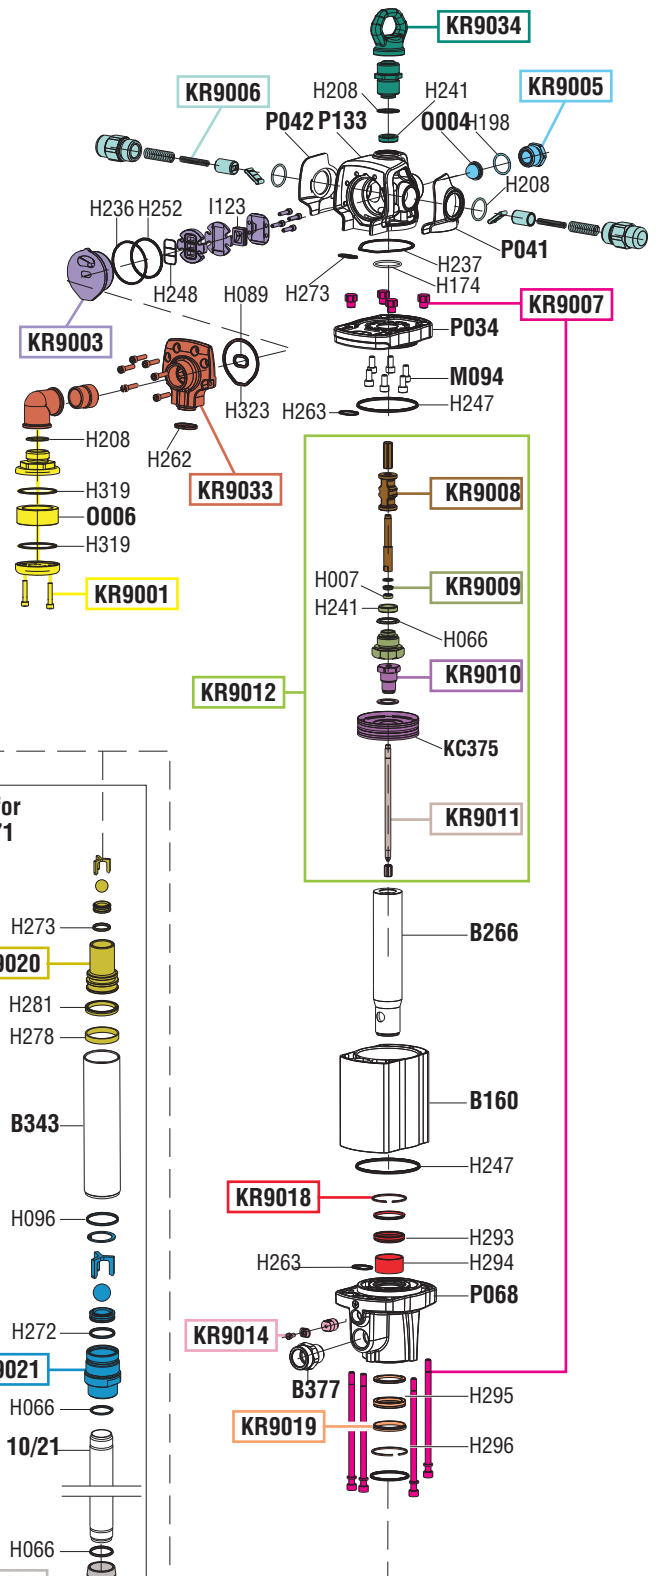

## GUIDA RICAMBI - SPARE PARTS GUIDE

### SPARE PARTS KITS

EACH KIT SHOWN WITH THE SAME COLOR INCLUDES ALSO THE GASKETS. THE SPARE PARTS INCLUDED IN THE KIT CAN'T BE SUPPLIED SEPARATELY EXCEPT THOSE SHOWN WITH A PROPER CODE.

CODICE CODE	DESCRIZIONE DESCRIPTION	Q.TÀ QTY
KR9001	SILENZIATORE MUFFLER	1
KR9003	GRUPPO DISTRIBUTORE D'ARIA SLIDE VALVE GROUP	1
KR9005	RIDUZIONE ENTRATA AIR INLET CONNECTION	1
KR9006	BOSSOLI INVERTITORE BUSHES	1
KR9007	PRIGIONIERI STUD BOLTS	1
KR9008	GRUPPO INVERTITORE PLUNGER GROUP	1
KR9009	TAPPO SUPERIORE UPPER PLUG	1
KR9010	PISTONE MOTORE AIR PISTON	1
KR9011	ASTA INVERTITORE ROD	1
KR9012	GRUPPO DISTRIBUZIONE DISTRIBUTION GROUP	1
KR9014	MESSA A TERRA GROUNDED	1
KR9018	GRUPPO TENUTA SUPERIORE LOWER SEAL GROUP	1
KR9019	GRUPPO TENUTA INFERIORE LOWER SEAL GROUP	1
KR9020	PISTONE POMPANTE PUMPING PISTON	1
KR9021	VALVOLA DI FONDO BOTTOM VALVE	1
KR9022	FILTRO PESCANTE (Art. 92C/71) SHANK FILTER (Art. 92C/71)	1
KR9033	COLLETTORE DI SCARICO DISCHARGE CONNECTION	1
KR9034	GOLFARO CON BOSSOLO GUIDA STELO BUSH	1

### ELENCO RICAMBI FORNIBILI SINGOLARMENTE

LIST OF SPARE PARTS WHICH CAN BE SUPPLIED SEPARATELY

CODICE CODE	DESCRIZIONE DESCRIPTION	Q.TÀ QTY
10/21	PROLUNGA PESCANTE (Art.93C/71) SUCTION TUBE EXTENSION (Art. 93C/71)	1
10/22	PROLUNGA PESCANTE (Art.91C/71) SUCTION TUBE EXTENSION (Art. 91C/71)	1
10/23	PROLUNGA PESCANTE (Art.92C/71) SUCTION TUBE EXTENSION (Art.92C/71)	1
B160	CILINDRO MOTORE MOTOR CYLINDER	1
B266	STELO POMPANTE ROD	1
B294	PORTA TUBO (Art. 90C/71) HOSE CONNECTION (Art. 90C/71)	1
B343	TUBO PESCANTE SUCTION TUBE	1
B377	BOCCHETTONE USCITA LIQUID OUTLET	1
KC375	PISTONE MOTORE PISTON	1
M094	VITE M8x20 SCREW M8x20	6
0004	FILTRO ARIA AIR FILTER	1
0006	SILENZIATORE MUFFLER	1
P034	PIASTRA SUPERIORE UPPER FLANGE	1
P041	GUANCIA SINISTRA LEFT COVER	1
P042	GUANCIA DESTRA RIGHT COVER	1
P068	CORPO INFERIORE LOWER BODY	1
P133	CORPO SUPERIORE UPPER BODY	1

Art.  
KS9081