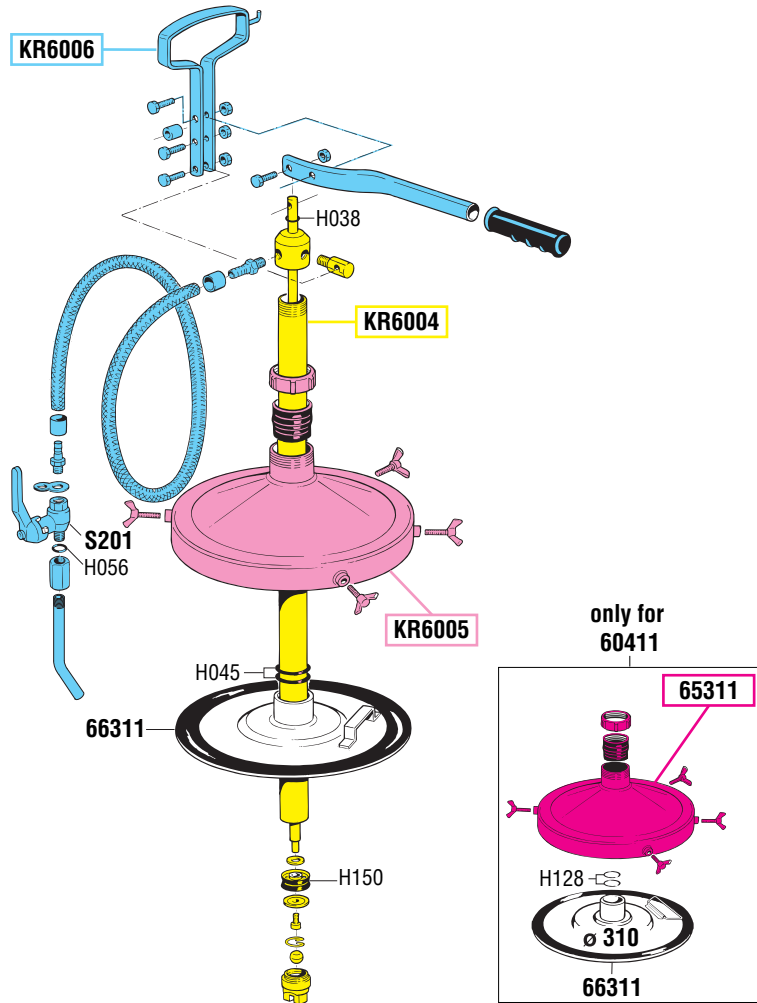

VISTA ESPLOSA - EXPLODED VIEW

tutti i diritti riservati - all rights reserved

GUIDA RICAMBI - SPARE PARTS GUIDE

**KIT RICAMBI**  
OGNI KIT SOTTO RIPORTATO COMPRENDE I RICAMBI EVIDENZIATI CON LO STESSO COLORE E LE RELATIVE GUARNIZIONI. QUESTI RICAMBI NON SONO FORNIBILI SEPARATAMENTE TRANNE QUELLI CODIFICATI.

**SPARE PARTS KITS**  
EACH KIT SHOWN WITH THE SAME COLOR INCLUDES ALSO THE GASKETS. THE SPARE PARTS INCLUDED IN THE KIT CAN'T BE SUPPLIED SEPARATELY EXCEPT THOSE SHOWN WITH A PROPER CODE.

CODICE CODE	DESCRIZIONE DESCRIPTION	Q.TÀ QTY
KR6004	POMPA GRASSO MANUALE MANUAL GREASE PUMP	1
KR6005	COPRIFUSTO ø 310 mm COVER ø 310 mm	1
KR6006	ACCESSORI MANICO - TUBO HANDLE ACCESSORIES - HOSE	1
65311	COPRIFUSTO ø 337 mm COVER ø 337 mm	1

**ELENCO RICAMBI FORNIBILI SINGOLARMENTE**  
LIST OF SPARE PARTS WHICH CAN BE SUPPLIED SEPARATELY

CODICE CODE	DESCRIZIONE DESCRIPTION	Q.TÀ QTY
66311	MEMBRANA INGRASSATORE MANUALE FOLLOWER PLATE OF MANUAL PUMP	1
S201	RUBINETTO A SFERA 1/4" BALL VALVE 1/4"	1

**Art. KR6852** **KIT GUARNIZIONI COMPLETO**  
COMPOSTO DALLE GUARNIZIONI SOTTO ELENCATE  
JOINTS GASKETS LIST  
INCLUDING ALL THE GASKETS SHOWN HERE UNDER

CODICE CODE	DESCRIZIONE DESCRIPTION	Q.TÀ QTY
H038	O-RING 115 O-RING 115	1
H045	O-RING 4150 O-RING 4150	2
H056	O-RING 114 O-RING 114	1
H128	O-RING 4100 O-RING 4100	2
H150	GUARNIZIONE GASKET	1