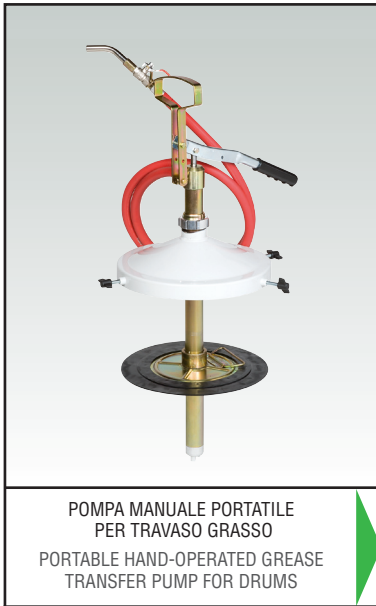

VISTA ESPLOSA - EXPLODED VIEW

tutti i diritti riservati - all rights reserved

GUIDA RICAMBI - SPARE PARTS GUIDE

**KIT RICAMBI**  
OGNI KIT SOTTO RIPORTATO COMPRENDE I RICAMBI EVIDENZIATI CON LO STESSO COLORE E LE RELATIVE GUARNIZIONI. QUESTI RICAMBI NON SONO FORNIBILI SEPARATAMENTE TRANNE QUELLI CODIFICATI.

**SPARE PARTS KITS**  
EACH KIT SHOWN WITH THE SAME COLOR INCLUDES ALSO THE GASKETS. THE SPARE PARTS INCLUDED IN THE KIT CAN'T BE SUPPLIED SEPARATELY EXCEPT THOSE SHOWN WITH A PROPER CODE.

CODICE CODE	DESCRIZIONE DESCRIPTION	Q.TÀ QTY
KR6004	POMPA GRASSO MANUALE MANUAL GREASE PUMP	1
KR6005	COPRIFUSTO ø 310 mm COVER ø 310 mm	1
KR6006	ACCESSORI MANICO - TUBO HANDLE ACCESSORIES - HOSE	1
65311	COPRIFUSTO ø 337 mm COVER ø 337 mm	1

**ELENCO RICAMBI FORNIBILI SINGOLARMENTE**  
LIST OF SPARE PARTS WHICH CAN BE SUPPLIED SEPARATELY

CODICE CODE	DESCRIZIONE DESCRIPTION	Q.TÀ QTY
66311	MEMBRANA INGRASSATORE MANUALE FOLLOWER PLATE OF MANUAL PUMP	1
S201	RUBINETTO A SFERA 1/4" BALL VALVE 1/4"	1